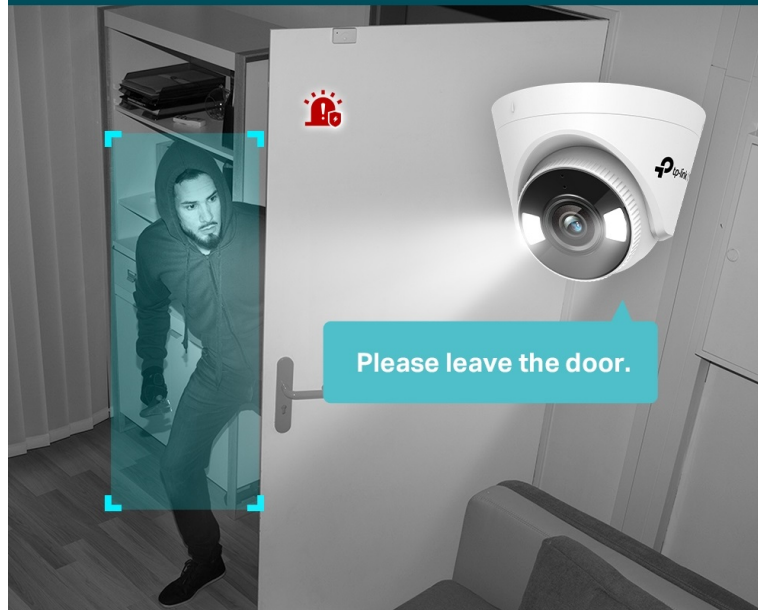

24 měs.

Stav:

Nové zboží

Popis

TP-Link VIGI C450 - dohlíží na bezpečnost ve dne v noci

IP kamera TP-Link VIGI C450 s plnobarevným nočním viděním, která se postará o zabezpečení prostoru. Disponuje snímačem CMOS, který zachycuje obraz ve vysokém rozlišení, a je ideální pro nepřetržitý monitoring ve dne i v noci. Model **TP-Link VIGI C450** podporuje maximální **rozlišení 5 Mpx** a sledování okolí v barvách.

Active Defense

Kamera TP-Link VIGI C450 nabízí **funkce inteligentní detekce**, a kromě zachycení pohybu vás upozorní také na narušení prostoru, opuštěný předmět, nebo překročení linie. O veškerých aktivitách a událostech, které nastanou, jste okamžitě informováni na své mobilní zařízení. Ve spojení se **zabudovaným mikrofonom a reproduktorem** můžete také ihned náležitě reagovat formou **obousměrné komunikace**.

TP-Link VIGI C450 4 mm

5megapixelová IP kamera typu **turret** nabízí snímač **1/2,7" CMOS** s rozlišením **2880 × 1620** obrazových bodů, **citlivost 0,005 lux (barevně)** a podporu **WDR (120 dB)**. Připojení lze jednoduše realizovat pomocí **RJ-45 portu**. Díky **aplikaci TP-Link VIGI** lze sledovat dění **24 hodin denně, 7 dní v týdnu** odkudkoli skrze váš smartphone. Spolehlivý systém nočního vidění zajišťuje, že kamera funguje dobře i za špatných světelných podmínek a zaznamenává dění pro budoucí kontrolu. Dva způsoby napájení vám poskytnou nejen větší pohodlí, ale také mimořádně usnadní zapojení.