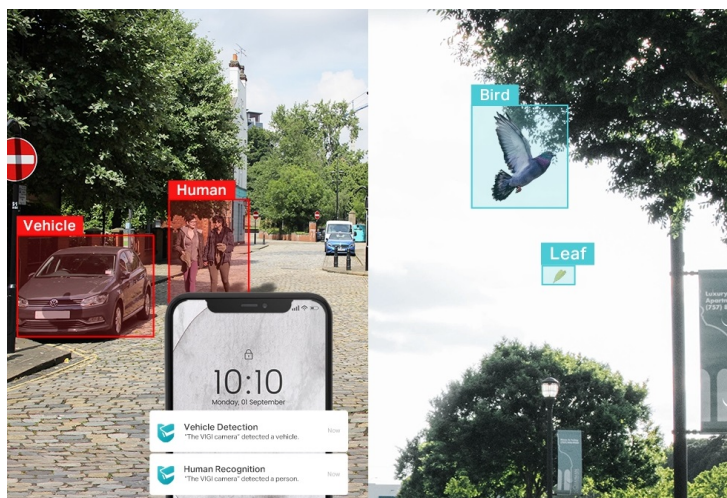

24 měs.

Stav:

Nové zboží

Popis

TP-Link VIGI C350 - dbá na ochranu ve dne i v noci

Venkovní IP kamera TP-Link VIGI C350 pro zabezpečení a monitoring v režimu 24/7. Produkuje obraz ve vysokém rozlišení, s barevnými detaily ve dne i v noci. Kamera disponuje **plnobarevným viděním a rozlišením 5 Mpx**. Výsledný obraz zpracovává pokročilá technologie ViGi, takže kamera vše zachytí jasně, čistě a zřetelně identifikuje veškeré potřebné objekty.

Integrované čipy s umělou inteligencí efektivně **rozpoznávají osoby a vozidla**, současně filtrují například přelet ptáků nebo listů. Pravidla pro spuštění **alarmu a notifikace** si můžete přizpůsobit podle vlastních požadavků a zachytit celou škálu

Scene Change
Detection

TP-Link VIGI C350 4 mm

5megapixelová IP kamera typu **bullet** nabízí snímač **1/2,7" CMOS** s rozlišením **2880 × 1620** obrazových bodů, **citlivost 0,005 lux (barevně)** a podporu **WDR (120 dB)**. Připojení lze jednoduše realizovat pomocí **RJ-45 portu**. Díky **aplikaci TP-Link VIGI** lze sledovat **děni 24 hodin denně, 7 dní v týdnu** odkudkoli skrze váš smartphone. Spolehlivý systém nočního vidění zajišťuje, že kamera funguje dobře i za špatných světelných podmínek a zaznamenává dění pro budoucí kontrolu. Dva způsoby napájení vám poskytnou nejen větší pohodlí, ale také mimořádně usnadní zapojení.

- **Vysoké rozlišení 5 Mpx:** Více než dostatečný počet pixelů pro zachycení i těch nejjednodušších detailů.
- **24h Full-Color:** Díky objektivu s velkou clonou, vysoce citlivému snímači a připojeným doplňkovým světlům získáte nepřetržité barevné detaily i v černočerných podmínkách.
- **Klasifikace lidí a vozidel:** Rozlišuje lidi a vozidla od ostatních objektů, takže dostáváte přesnější oznámení o událostech.