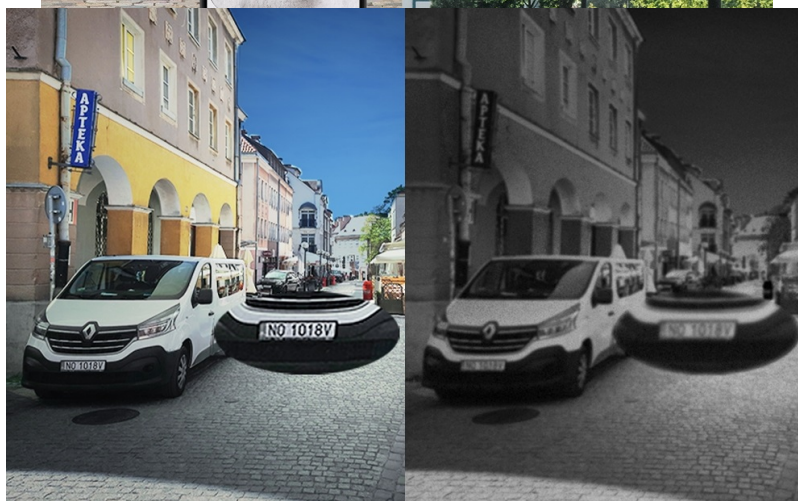

24 měs.

Stav:

Nové zboží

Popis

TP-Link VIGI C350 - dbá na ochranu ve dne i v noci

Venkovní IP kamera TP-Link VIGI C350 pro zabezpečení a monitoring v režimu 24/7. Produkuje obraz ve vysokém rozlišení, s barevnými detaily ve dne i v noci. Kamera disponuje **plnobarevným viděním a rozlišením 5 Mpx**. Výsledný obraz zpracovává pokročilá technologie ViGi, takže kamera vše zachytí jasně, čistě a zřetelně identifikuje veškeré potřebné objekty.

Integrované čipy s umělou inteligencí efektivně **rozpoznávají osoby a vozidla**, současně filtrují například přelet ptáků nebo listů. Pravidla pro spuštění **alarmu a notifikace** si můžete přizpůsobit podle vlastních požadavků a zachytit celou škálu

nestandardních událostí.

Následná **obousměrná komunikace** a podpora **aplikace TP-Link VIGI** vám umožní okamžitě reagovat a mít každou událost pod kontrolou. Pro venkovní použití je **kamera TP-Link VIGI C350** zhotovena z kvalitních materiálů. **Konstrukce se stupněm krytí IP6** zajišťuje voděodolnost a ochranu ve vnějších podmínkách.