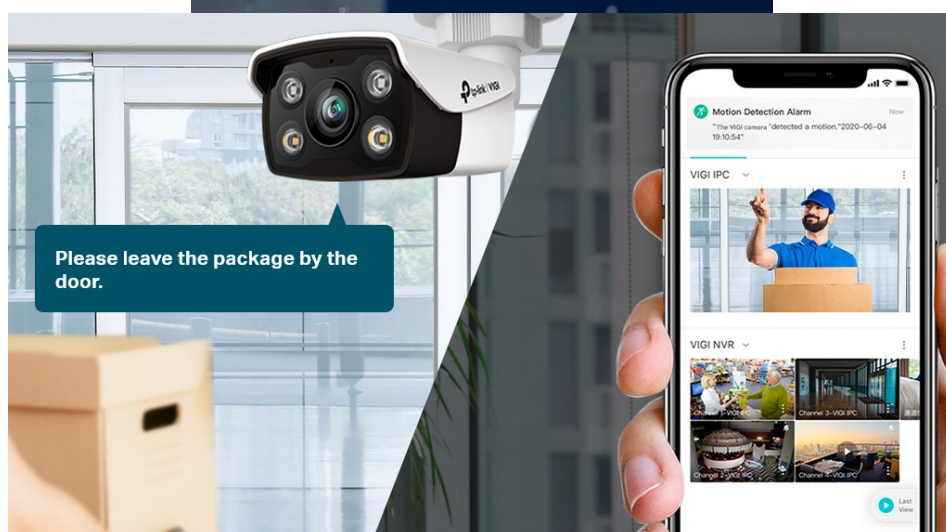

24 měs.

Stav:

Nové zboží

Popis

TP-Link VIGI C350 - dbá na ochranu ve dne i v noci

Venkovní IP kamera TP-Link VIGI C350 pro zabezpečení a monitoring v režimu 24/7. Produkuje obraz ve vysokém rozlišení, s barevnými detaily ve dne i v noci. Kamera disponuje **plnobarevným viděním a rozlišením 5 Mpx**. Výsledný obraz zpracovává pokročilá technologie ViGi, takže kamera vše zachytí jasně, čistě a zřetelně identifikuje veškeré potřebné objekty.

Integrované čipy s umělou inteligencí efektivně **rozpoznávají osoby a vozidla**, současně filtrují například přelet ptáků nebo listů. Pravidla pro spuštění **alarmu a notifikace** si můžete přizpůsobit podle vlastních požadavků a zachytit celou škálu

nestandardních událostí.

Následná **obousměrná komunikace** a podpora **aplikace TP-Link VIGI** vám umožní okamžitě reagovat a mít každou událost pod kontrolou. Pro venkovní použití je **kamera TP-Link VIGI C350** zhotovena z kvalitních materiálů. **Konstrukce se stupněm krytí IP6** zajišťuje voděodolnost a ochranu ve vnějších podmínkách.

Scene Change
Detection

TP-Link VIGI C350 4 mm

5megapixelová IP kamera typu **bullet** nabízí snímač **1/2,7" CMOS** s rozlišením **2880 × 1620** obrazových bodů, **citlivost 0,005 lux (barevně)** a podporu **WDR (120 dB)**. Připojení lze jednoduše realizovat pomocí **RJ-45 portu**. Díky **aplikaci TP-Link VIGI** lze sledovat **děni 24 hodin denně, 7 dní v týdnu** odkudkoli skrze váš smartphone. Spolehlivý systém nočního vidění zajišťuje, že kamera funguje dobře i za špatných světelných podmínek a zaznamenává dění pro budoucí kontrolu. Dva způsoby napájení vám poskytnou nejen větší pohodlí, ale také mimořádně usnadní zapojení.