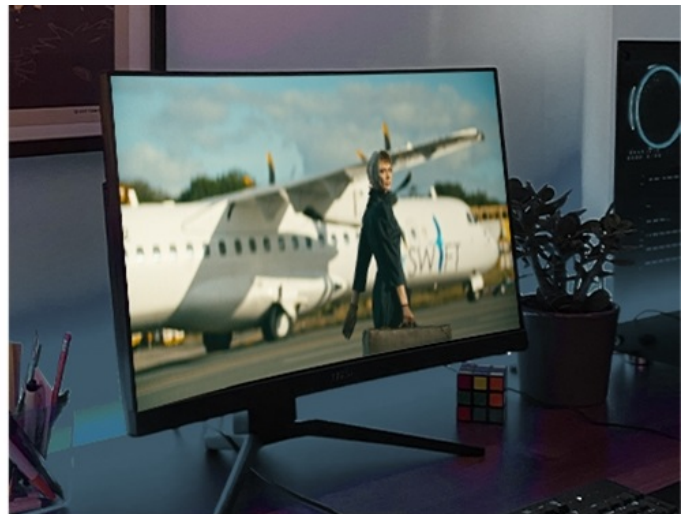

4K Streaming