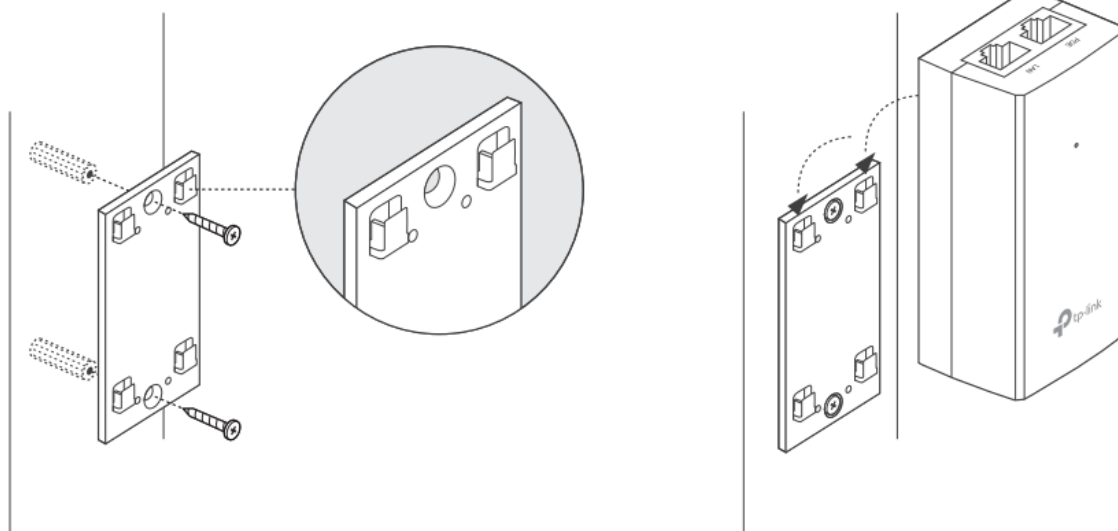

24 měs.

Stav:

Nové zboží

Popis

TP-Link TL-POE4818G

Pasivní PoE injektor slouží pro napájení všech zařízení, které v sobě mají zabudovaný PoE extraktor a podporují napětí 48 V. Díky držáku, který je součástí balení, tento model jednoduše připevníte na zeď.

Součástí balení je napájecí kabel.

ZÁKLADNÍ SPECIFIKACE

Typ: pasivní

Výstupní napětí: 48 V

Výstupní výkon: 18 W

Výstupní PoE port: 1 × 10/100/1000 Mbps

Rozměry: 85,8 × 43,9 × 35 mm