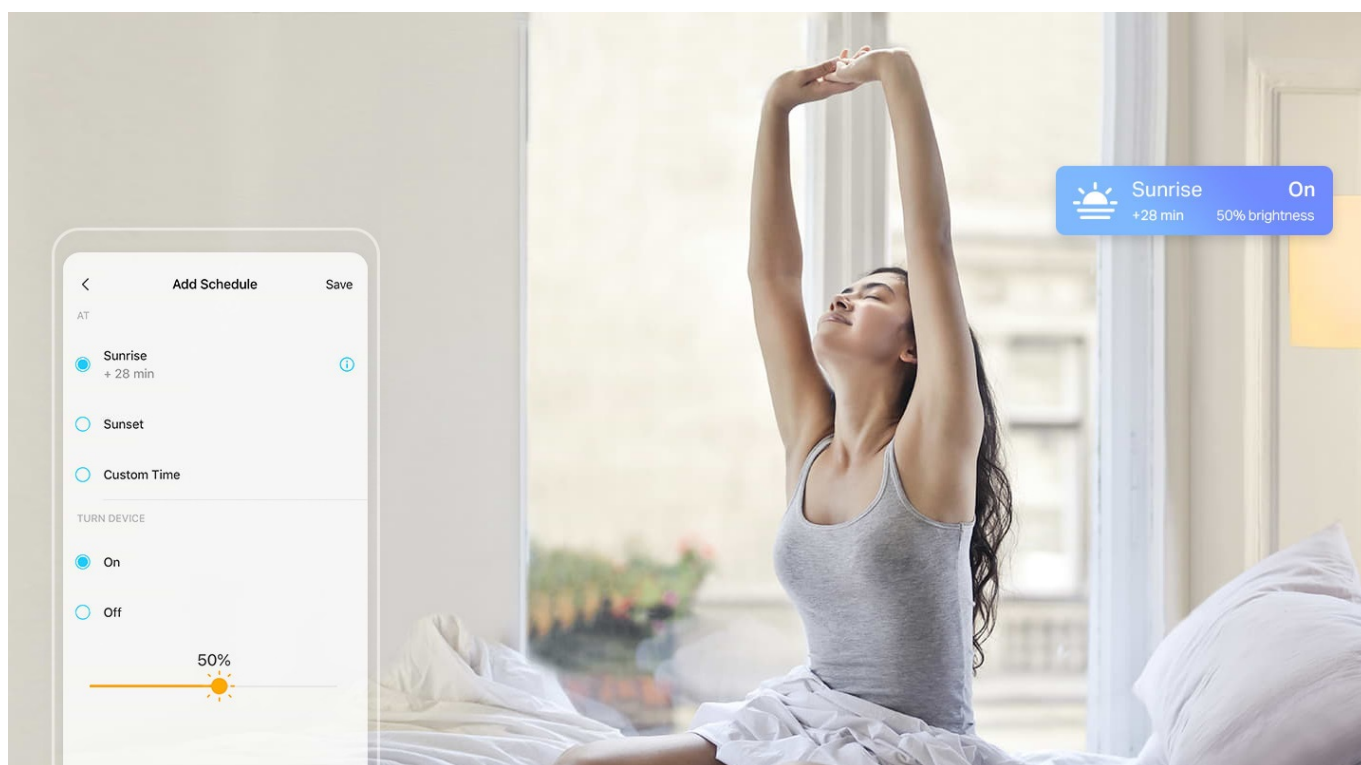

24 měs.

Stav:

Nové zboží

Popis

TP-Link Tapo L510E - když slunce nesvítí, chytrá žárovka poslouží

Chytrá žárovka TP-Link Tapo L510E s nastavitelnou intenzitou osvětlení, která se přizpůsobí vašim požadavkům v domácnosti. Chcete vytvořit atmosféru pro romantický večer, pracovní činnost nebo třeba relax po náročném dni u filmu? Osvětlení je teď ve vašich rukách. Pokud jste si zvykli na jas světla při večeri, u čtení knížky, sledování TV či jiných činnostech, můžete si jej **snadno uložit a zase zvolit**, až bude čas na další díl oblíbeného seriálu.

Máte-li rádi pravidelnost, jistě oceníte možnost **nastavení časových plánů pro zapnutí a vypnutí** s přesně daným jasem. Nebo zvolte **Režim nepřítomnost**, aby osvětlení simulovalo vaši přítomnost a odradilo tak případné neinvitované hosty.

Díky pokročilým **technologím pro úsporu energie** se nemusíte bát, že byste přespříliš plýtvali elektřinou. **Smart žárovka TP-Link Tapo L510E** se ideálně uplatní ve všech typech chytrých domácností, **podporuje hlasové ovládání**, takže rychle a jednoduše změňte osvětlení skrze příkazy pro **hlasové asistenty Amazon Alexa a Google Assistant**. Snadné ovládání podporuje rovněž **aplikace Tapo pro chytré mobilní telefony**.

Jednoduše připojte chytrou žárovku k domácí Wi-Fi síti a ovládejte pomocí aplikace Tapo kdekoliv se pohybujete. Nepotřebujete žádné další ovládací prvky. Žárovka podporuje také hlasové ovládání Amazon Alexa a Google Assistant. Lze ji stmívat a rozsvěcovat ručně nebo na základě nastavitelných časových rozvrhů.