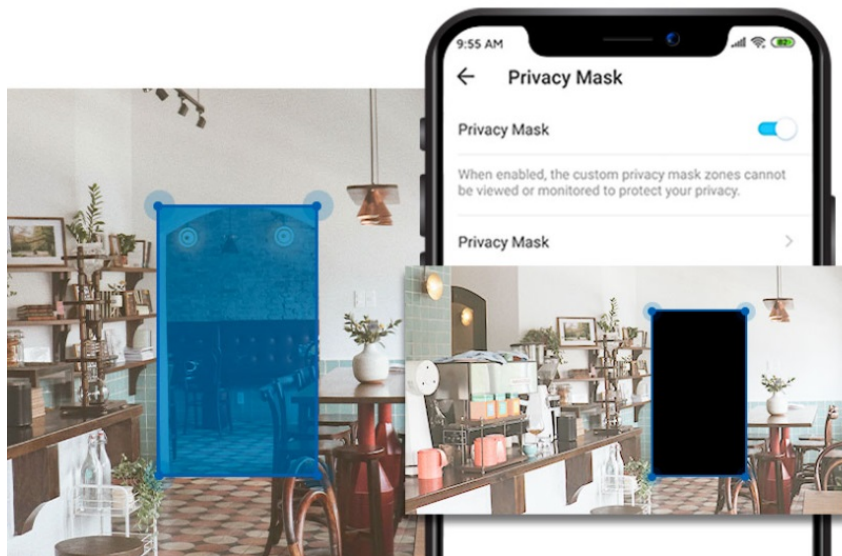

### TP-Link Tapo C212 - bezpečí snadno a chytře

**Wi-Fi kamera TP-Link Tapo C212** pro zajištění bezpečí v domácnosti. Podporuje snímání obrazu ve vysokém rozlišení, takže důležité okamžiky u vás doma zachytí čistě a také s jemnými detaily. Je vhodná do interiérů **pro detekci osob a pohybu**. Díky nastavení zónám aktivit máte přehled o tom, kdo a kde se vyskytuje. V případě zachycení pohybové aktivity kamera **TP-Link Tapo C212** aktivuje sledování do té doby, dokud je objekt v záběru.

Připojení je realizováno skrze **ethernetový port** a bezdrátově pomocí **sítě Wi-Fi**. Pořízené záznamy nebo vytvořené klipy můžete sdílet pomocí zařízení Tapo s rodinou i přáteli. Samozřejmostí je **podpora nočního vidění**, které zachytí jasné záběry i při slabém osvětlení na vzdálenost až 10 metrů.