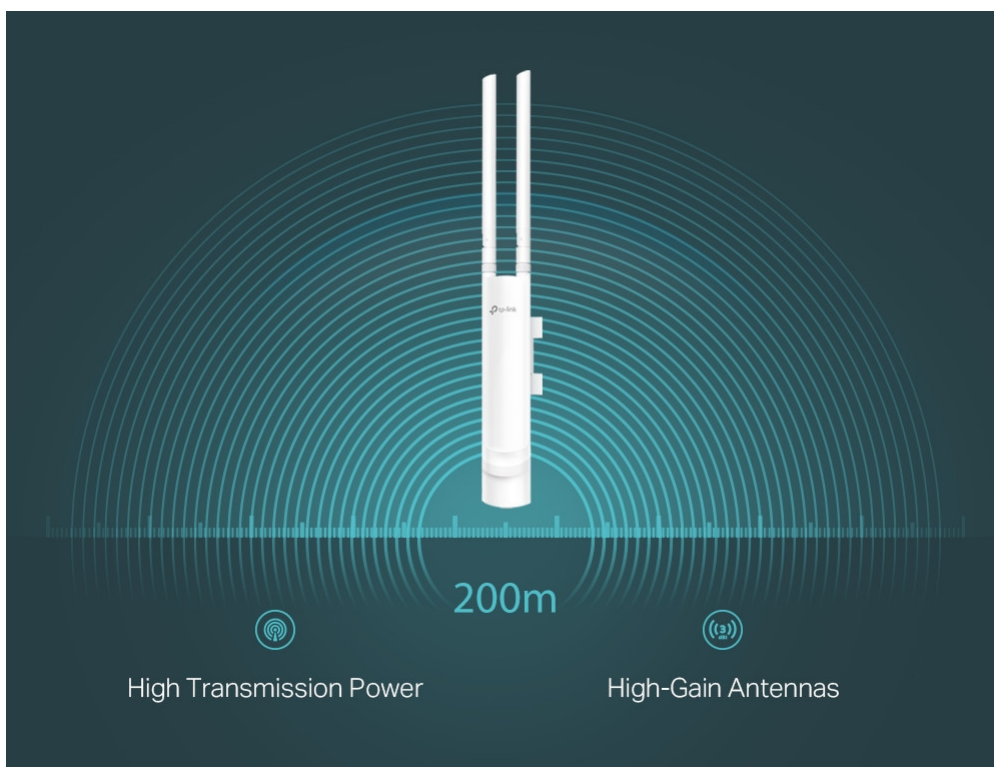

24 měs.

Stav:

Nové zboží

Popis

TP-Link EAP113-Outdoor

Bezdrátový venkovní access point určený pro montáž na stožár nebo na zeď. Nabízí rychlost přenosu až **300 Mbit/s** a podporu technologie **2x2 MIMO**. V důsledku vysokého přenosového výkonu a **dvou odnímatelných všesměrových antén** s vysokým ziskem je zajištěno stabilní bezdrátové pokrytí s dosahem **přes 200 metrů** i v náročných venkovních podmínkách. Více metod ověřování (**Captive portál, SMS, voucher atd.**) poskytují pohodlnou metodu ověřování hostů. Pro snadnou venkovní instalaci bez síťových adaptérů a kabelů podporuje **PoE napájení**.

Balení **neobsahuje** PoE injektor.

- **Ideální pro venkovní prostředí** - IP65 kryt odolný povětrnostním vlivům pro venkovní Wi-Fi aplikace.
- **Rychlá Wi-Fi** - Rychlost až 300 Mb/s v pásmu 2,4 Ghz s technologií 2x2 MIMO.
- **Integrace do platformy Omada SDN** - Centralizovaná cloudová správa a inteligentní monitorování.
- **Centralizovaná správa** - Cloudový přístup a aplikace Omada pro pohodlnou a snadnou správu.
- **Podpora PoE** - Podpora standardu 802.3af s pasivním 48 V PoE pro flexibilní instalaci.
- **Bezpečná síť pro hosty** - Více metod ověřování (Captive portál, SMS, voucher atd.) a pokročilé technologie