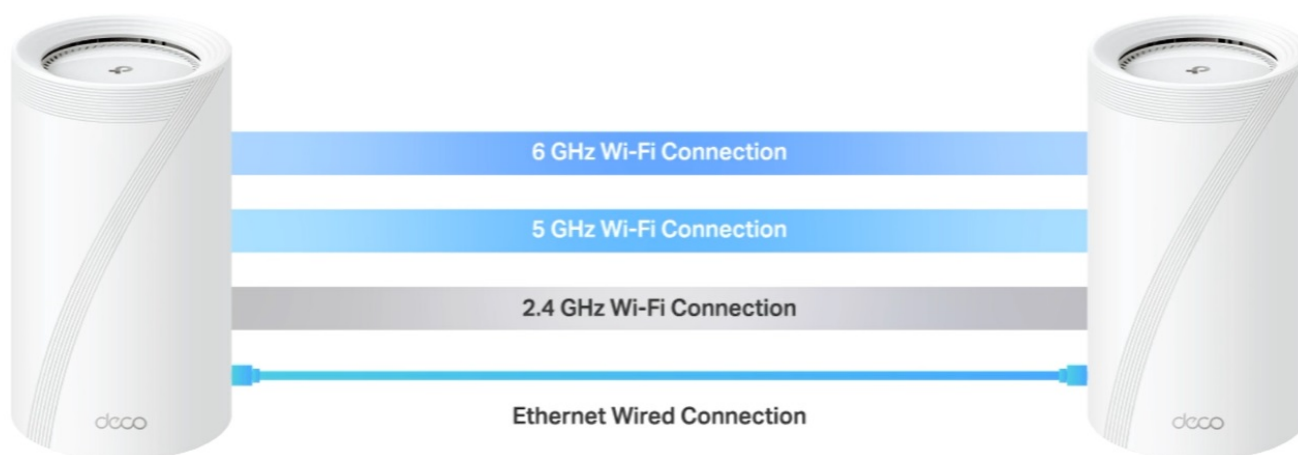

24 měs.

Stav:

Nové zboží

Popis

TP-Link Deco BE85 - ať je Wi-Fi síť všude

Access point TP-Link Deco BE85 v provedení tzv. Mesh systému umožní celoplošné pokrytí domácnosti Wi-Fi signálem. Představuje zcela nové možnosti bezdrátové sítě, která staví na špičkové výkonu, propustnosti, ochraně proti rušení a v neposlední řadě také na vyšší efektivitě datových přenosů. Podporuje **3pásmovou Wi-Fi** a **nejnovější standard Wi-Fi 7**, který vám zprostředkuje možnosti sítě naplno, respektive plnou rychlostí.

Bezprecedentní tempo vám umožní využívat multigigabitové připojení v celé domácnosti. Dostupné porty se postarají o výrazné zrychlení domácí internet, ať už sledujete videa, hrajete hry nebo používáte náročné on-line nástroje. **Dvojice portů WAN/LAN nabízí rychlost 10 Gbps**, další dvojice pak 2,5 Gbps a nechybí ani port **USB 3.0** pro budoucí rozšíření.

Nekompromisní připojení v každé situaci

Díky tomu se můžete těšit ze silnější a flexibilní konektivity na svých zařízeních. Pro větší míru zabezpečení lze v rámci **Access pointu TP-Link Deco BE85** vytvořit soukromou IoT síť přímo pro vaši domácnost. Samostatné Mesh jednotky umožňují přepínání mezi zařízeními, takže se můžete volně pohybovat po místnosti a při tom nerušeně sledovat streamovaný obsah. Nastavení a správu přístroje **TP-Link Deco BE85** máte pod kontrolou pomocí uživatelsky přívětivé **aplikace TP-Link Deco**.

TP-Link Deco BE85 1 ks

3pásmový systém BE19000 Mesh Wi-Fi 7

Deco BE85 využívá systém více jednotek k dosažení bezproblémového celoplošného Wi-Fi pokrytí - **eliminuje slabé oblasti signálu** jednou provždy! Pro pokrytí menších oblastí může jednotka fungovat i samostatně. Díky technologii **Deco Mesh** spolupracují jednotky na vytvoření jednotné sítě s jediným názvem sítě.