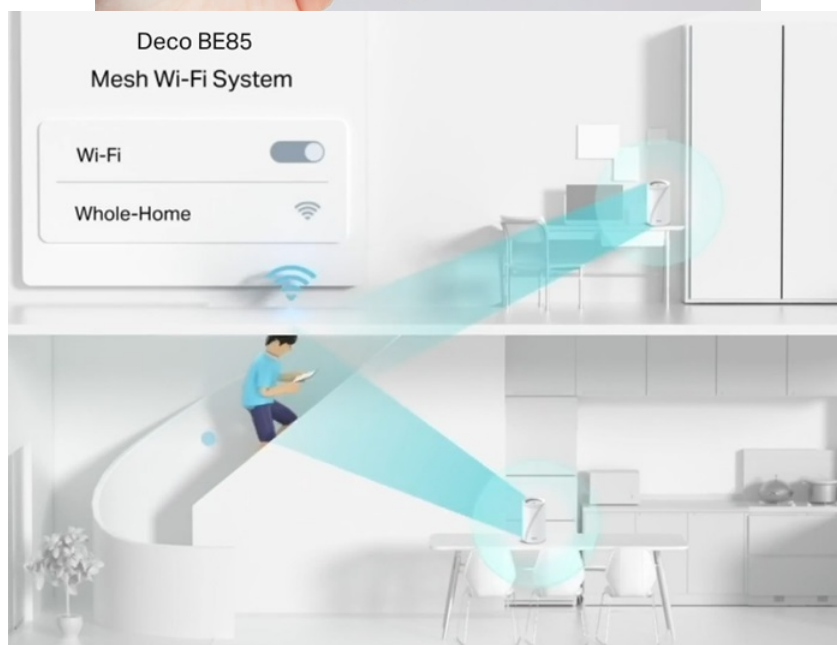

24 měs.

Stav:

Nové zboží

Popis

TP-Link Deco BE85 - ať je Wi-Fi síť všude

Access point TP-Link Deco BE85 v provedení tzv. Mesh systému umožní celoplošné pokrytí domácnosti Wi-Fi signálem. Představuje zcela nové možnosti bezdrátové sítě, která staví na špičkové výkonu, propustnosti, ochraně proti rušení a v neposlední řadě také na vyšší efektivitě datových přenosů. Podporuje **3pásmovou Wi-Fi** a **nejnovější standard Wi-Fi 7**, který vám zprostředkuje možnosti sítě naplno, respektive plnou rychlostí.

Bezprecedentní tempo vám umožní využívat multigigabitové připojení v celé domácnosti. Dostupné porty se postarají o výrazné zrychlení domácí internet, ať už sledujete videa, hrajete hry nebo používáte náročné on-line nástroje. **Dvojice portů WAN/LAN nabízí rychlost 10 Gbps**, další dvojice pak 2,5 Gbps a nechybí ani port **USB 3.0** pro budoucí rozšíření.

Nekompromisní připojení v každé situaci

Díky tomu se můžete těšit ze silnější a flexibilní konektivity na svých zařízeních. Pro větší míru zabezpečení lze v rámci **Access pointu TP-Link Deco BE85** vytvořit soukromou IoT síť přímo pro vaši domácnost. Samostatné Mesh jednotky umožňují přepínání mezi zařízeními, takže se můžete volně pohybovat po místnosti a při tom nerušeně sledovat streamovaný obsah. Nastavení a správu přístroje **TP-Link Deco BE85** máte pod kontrolou pomocí uživatelsky přívětivé **aplikace TP-Link Deco**.