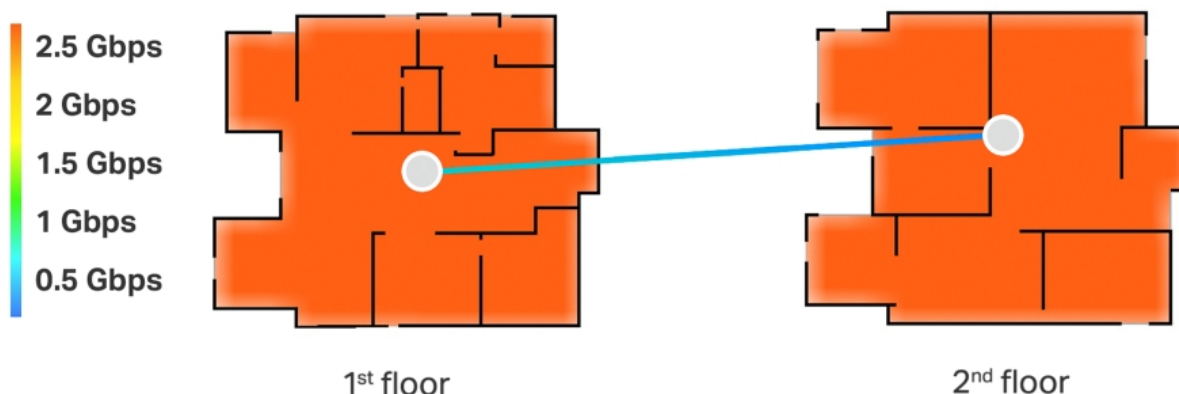

sítě s každou jednotkou, což přispívá ke zvýšení celkové propustnosti a snížení latence v síti.

- **Multi-Link Operation (MLO):** Umožňuje zařízením současně odesílat a přijímat data napříč různými frekvenčními pásmy a kanály, což zvyšuje propustnost, snižuje latenci a zlepšuje spolehlivost připojení.
- **320MHz kanály** - Zdvojnásobte šířku pásma pro mnohem více současných přenosů při nejvyšší možné rychlosti.
- **Operuje v pásmu 6 GHz:** Díky využití zcela nového spektra minimalizuje zahlcení sítě, což zaručuje spolehlivé a vysokorychlostní připojení.
- **TP-Link HomeShield:** Poskytuje komplexní ochranu sítě, rodičovskou kontrolu a zabezpečení IoT v reálném čase.
- **Univerzální kompatibilita** - Zpětná kompatibilita se všemi generacemi Wi-Fi připojení a podpora všech poskytovatelů internetového připojení (ISP) a modemů.

Wi-Fi 7
Třípásmová Wi-Fi 7 síť
s rychlostí až **9214 Mb/s**

Opravdová **multigigabitová** Wi-Fi mesh síť pro celou domácnost

Kombinované bezdrátové a kabelové zpětné připojení

TP-Link HomeShield

Špičkové **2.5G** kabelové a bezdrátové připojení

Připojení více než **200** zařízení

Plynulé přepínání mezi jednotkami řízené AI

Šířka pásma až 320 MHz

Multi-Link Operation

4K-QAM

Multigigabitové připojení v celé domácnosti

S Deco BE65 bude většina plochy domu pokryta rychlostí připojení 2,5 Gb/s, na okrajích domu se rychlost připojení bude pohybovat okolo 2 Gb/s.

2.5 Gbps Wired Backhaul

4,600 sq. ft. | 2 Floors | 5 Bedrooms

Tested with 2×2 MLO-compatible clients

Rychlé 2,5 Gb/s kabelové připojení a USB 3.0

Čtyři porty s rychlostí 2,5 Gb/s přenášejí domácí internetové připojení na vyšší úroveň, přičemž kabelové připojení dosahuje až 2,5krát vyšších rychlostí než standardní gigabitový ethernetový port. Díky dalšímu portu USB 3.0 je zařízení Deco BE65