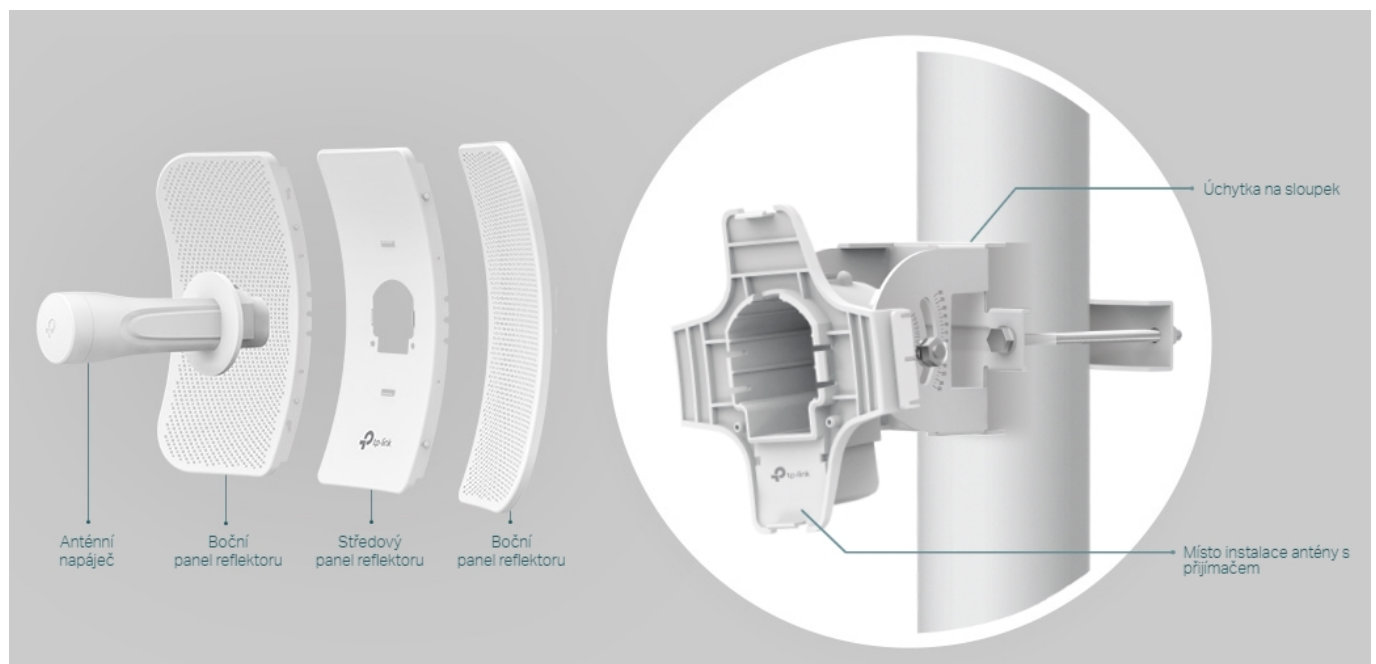

24 měs.

Stav:

Nové zboží

Popis

TP-Link CPE605

Směrová anténa na profesionální úrovni se ziskem 23 dBi určená pro bezdrátový přenos dat na velké vzdálenosti

Díky směrové anténě Cassegrain s vysokým ziskem 23 dBi a speciálnímu kovovému reflektoru umožňuje model CPE605 dosáhnout vynikajícího směrového zaměření paprsku, vylepšené latence a odolnosti vůči rušení. Profesionální výkon a uživatelsky příjemné provedení – venkovní anténa CPE605 s rychlostí přenosu 150 Mb/s v pásmu 5 GHz a ziskem 23 dBi je ideální volbou a cenově výhodným řešením pro potřeby venkovních bezdrátových sítí. Odolné krytí **IP65** zajišťuje spolu s 15kV ESD a 6kV ochranou před bleskem vhodnost do každého počasí. Podpora pasivního PoE napájení umožňuje flexibilní nasazení a pohodlnou instalaci.

Stabilní konstrukce a flexibilní instalace

- Díky částem, které do sebe vzájemně zaklapnou, je montáž snadná a pohodlná
- Sady pro montáž na sloupek a volnost pohybu ve všech třech osách umožňují flexibilní instalaci
- Odolná konstrukce zajišťuje stabilitu i ve větrném prostředí

Pharos Control - Systém centralizované správy sítě

Anténa CPE605 se dodává se softwarem Pharos Control pro centralizovanou správu sítě, který uživatelům pomáhá snadno řídit všechna zařízení v síti z jediného počítače. Mezi jeho funkce patří rozpoznávání zařízení, monitorování jejich stavu,

ZÁKLADNÍ SPECIFIKACE

Typ antény: směrová

Frekvence: 5,15-5,85 GHz

Zisk: 23 dBi

Paměť: 64 MB DDR2 RAM, 8 MB Flash

PoE: ano, pasivní PoE

Rozměry: 350 × 255 × 207 mm