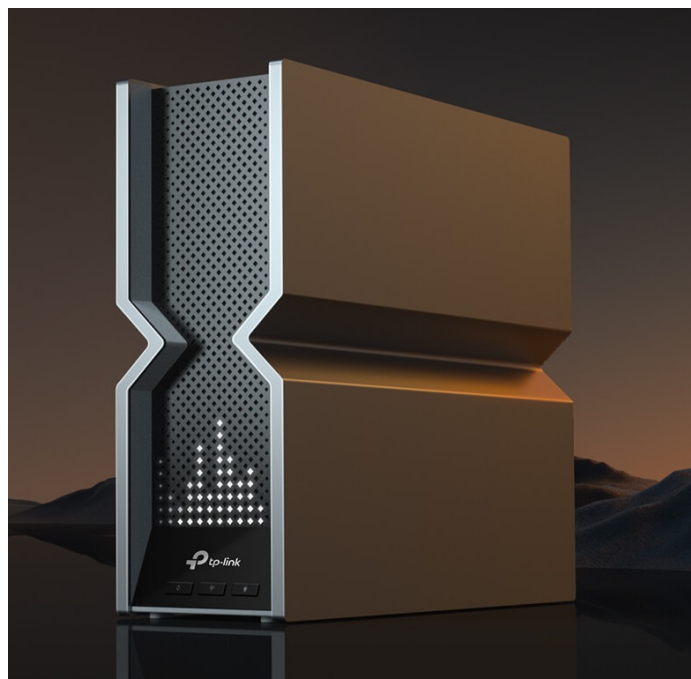

24 měs.

Stav:

Nové zboží

Popis

Router TP-Link Archer BE800 - 3 pásma pro náročnou práci i zábavu

Třípásmový Wi-Fi router TP-Link Archer BE800 s enormním výkonem, se kterým povýšíte vaši Wi-Fi síť na novou úroveň. Nabízí zlepšení po všech stránkách, ať už jde o propustnost, ochranu proti rušení nebo datové přenosy. Model **TP-Link Archer BE800** je navržen **pro náročný síťový provoz** - od práce s nástroji, on-line gamingu až po plynulé streamování digitálního obsahu ve kvalitě 8K.

V přední části je Wi-Fi router TP-Link Archer BE800 vybaven **LED displejem**, který zobrazuje čas, počasí, textové zprávy nebo emotikony. Samozřejmostí je také podpora **VPN klientů nebo serverů pro vzdálený přístup**.

- **Nový koncept Wi-Fi routerů** – Výkonná technologie Wi-Fi 7, bleskurychlé kabelové připojení, zcela nový design a LED displej.
- **Třípásmová Wi-Fi 7 síť s rychlostí 19 Gb/s** – Dopřejte si plynulé 4K/8K streamování, pohlcující AR/VR hraní a neuvěřitelně rychlé stahování.
- **Multi-Link Operation (MLO)** – Zvyšuje propustnost, snižuje latenci a zlepšuje spolehlivost nedávno vzniklých aplikací.
- **Rychlé porty** – 1× 10 Gb/s kombinovaný ethernetový/optický port WAN/LAN + 1× 10 Gb/s WAN/LAN port + 4× 2,5 Gb/s porty + 1× USB 3.0 port
- **Maximální pokrytí signálem** – Vlastní koncept pro optimalizaci Wi-Fi připojení a 8 optimálně umístěných antén spolu s technologií Beamforming zajišťují silnější a spolehlivější připojení.
- **Kompatibilní s EasyMesh** – Spolupracuje s routery a extendery EasyMesh a vytváří Wi-Fi mesh síť pro celoplošné pokrytí domácnosti.
- **TP-Link HomeShield** – Vylepšené zabezpečení, které chrání před nejnovějšími kybernetickými hrozbami.
- **Snadné používání** – Veškerá nastavení můžete pohodlně spravovat pomocí aplikace Tether a na LED displeji si prohlížet čas, počasí a další informace.
- **Skvělá kompatibilita** – Funguje se všemi generacemi a zařízeními Wi-Fi a všemi poskytovateli internetových služeb.