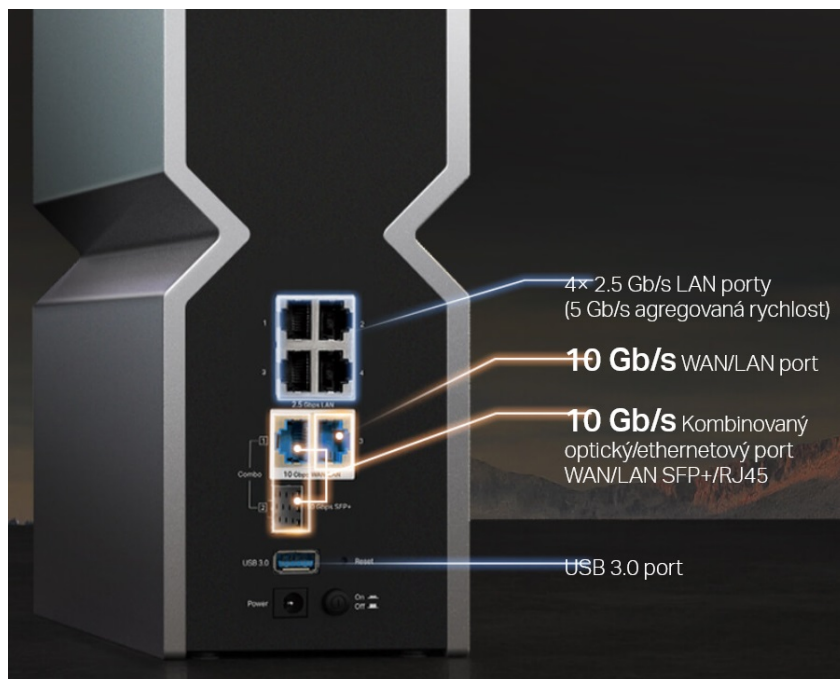

24 měs.

Stav:

Nové zboží

Popis

Router TP-Link Archer BE800 - 3 pásma pro náročnou práci i zábavu

Třípásmový Wi-Fi router TP-Link Archer BE800 s enormním výkonem, se kterým povýšíte vaši Wi-Fi síť na novou úroveň. Nabízí zlepšení po všech stránkách, ať už jde o propustnost, ochranu proti rušení nebo datové přenosy. Model **TP-Link Archer BE800** je navržen **pro náročný síťový provoz** - od práce s nástroji, on-line gamingu až po plynulé streamování digitálního obsahu ve kvalitě 8K.

Kromě běžného **2,4GHz a 5GHz pásma** nabízí také třetí **6GHz pásmo**, které se vyznačuje **bleskovou rychlostí až 11,5 Gb/s**. Podporuje extra plynulé připojení, které strčí do kapsy i Wi-Fi 6/6E routery, a přináší vysokou kapacitu připojených zařízení.

V přední části je Wi-Fi router TP-Link Archer BE800 vybaven **LED displejem**, který zobrazuje čas, počasí, textové zprávy nebo emotikony. Samozřejmostí je také podpora **VPN klientů nebo serverů pro vzdálený přístup**.