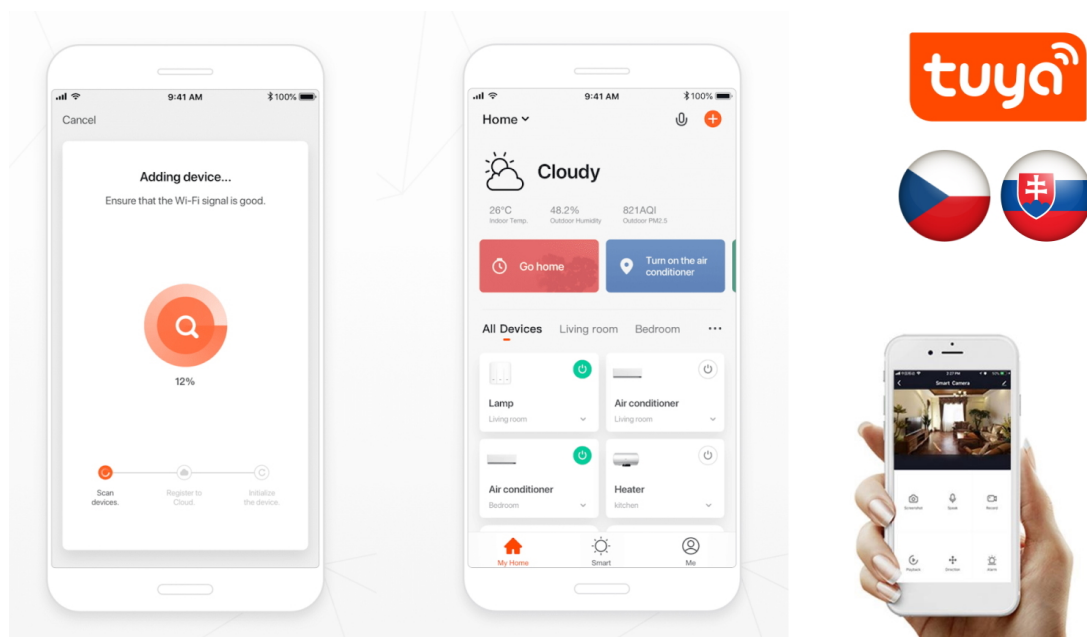

IMMAX NEO LITE SMART VNITŘNÍ ZÁSUVKA V3 TYP E

Cena celkem:

399 Kč
(bez DPH: 330 Kč)

Kód zboží:

DAZIMM1047

Part No.:

07786L

Záruka:

24 měs.

Stav:

Nové zboží

Popis

IMMAX NEO LITE SMART vnitřní zásuvka v3 typ E

Chytrá Wi-Fi zásuvka je navržena k **ovládání elektrických spotřebičů** odkudkoliv přes internet. Můžete tak automatizovat zapínání spotřebičů či sledovat **spotřebu energie**. Zásuvku lze ovládat skrze bezplatnou aplikaci **IMMAX NEO PRO**, která je kompatibilní se systémy **TUYA** a LIDL a podporuje hlasové ovládání pomocí Google Assistant, Amazon Alexa a Apple Siri.

ZÁKLADNÍ SPECIFIKACE

Počet zástrček: 1

Frekvenční rozsah: 2400-2483,5 MHz

Napájecí napětí: 230 V / 16 A

Max. výkon: 3680 W

Hlasová podpora: Google Assistant, Amazon Alexa, Apple Siri

Rozměry: 75 x 55 x 55 mm

Barva: bílá

TuyaSmart: