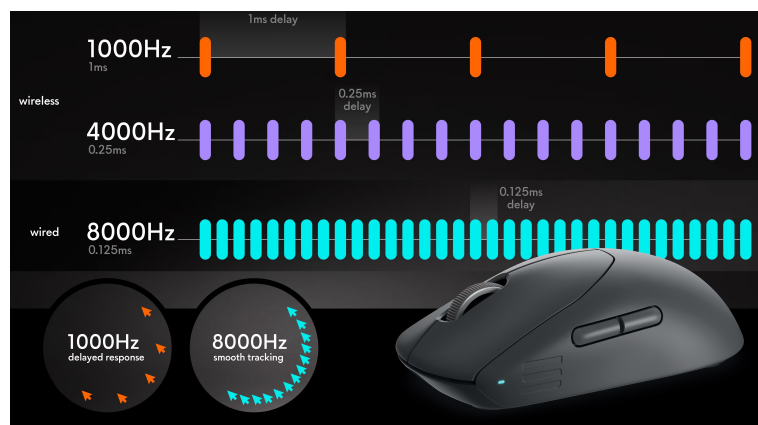

24 měs.

Stav:

Nové zboží

Popis

Herní myš Dell Alienware Pro - navržena tak, aby se vyhrávalo

Herní myš Dell Alienware Pro s bezdrátovou konektivitou pro ničím neomezuující gaming. Díky svému výkonu je ideální **pro náročné on-line zápasy, e-sport** a další pokročilé aktivity. Pyšní se výkonným optickým senzorem, který dosahuje **rozlišení až 26 000 DPI**. S mimořádnou citlivostí tak dokáže zaregistrovat jakýkoli pohyb a adekvátně reagovat na rozmanité herní situace.

Excelentní bezdrátová odezva zlepší vaše reakce a poskytne vám výhodu nad soupeři. **Myš Dell Alienware Pro** vás potěší ultralehkým designem. Dosahuje hmotnosti pouhých 60 g a patří mezi nejlehčí modely. Svým tvarem a velikostí dokonale padne do ruky. **Komfortní uchopení** zajistí přesnou kontrolu a dokonale zvolenou citlivost.

Dell Alienware Pro

Ultralehká bezdrátová herní myš nabízí kvalitní spínače s životností až 70 milionů kliknutí a optický senzor s rozlišením až **26 000 DPI**. Napájení zajišťuje **vestavěná baterie**, která při plném nabití udrží myš v chodu až 120 hodin. Výhodou je také samostatný **přepínač pro zapnutí či vypnutí** myši, které zajistí delší životnost baterie. Myš je možné používat i při dobíjení baterie díky přiloženému **opletenému USB kabelu o délce 2 m**.

ZÁKLADNÍ SPECIFIKACE

Typ myši: optická
Počet tlačítek: 6
Rozlišení: až 26 000 DPI
Rozhraní: 2,4 GHz (USB-C adaptér)
Napájení: integrovaná dobíjecí baterie
Rozměry: 124,5 × 63,5 × 40,6 mm
Hmotnost: 60 g
Barva: černá (Dark Side of the Moon)