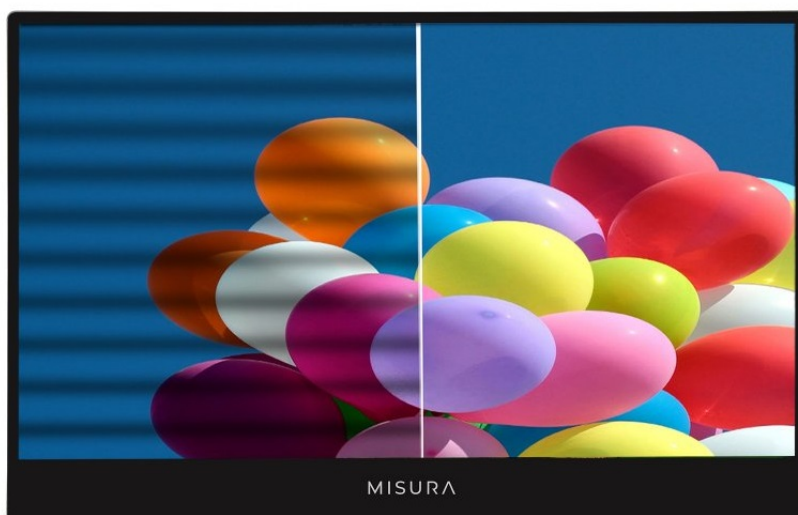

24 měs.

Stav:

Nové zboží

Popis

MISURA M16TB - cestovní dotykový monitor s integrovanou baterií

Přenosný dotykový monitor MISURA M16TB, který představuje ideální řešení pro rozšíření pracovní plochy na cestách. Zvládne **až 4 hodiny provozu na baterii** bez nutnosti napájení. Disponuje velkou 16palcovou obrazovkou, která produkuje ostrý obraz ve **Full HD kvalitě** a pestré barvy díky **HDR**. Dotykové ovládání je **kompatibilní se operačními systémy Windows, Linux i Apple iOS** a umožní rychlou a intuitivní obsluhu. **Monitor MISURA M16TB** se vyznačuje kompaktním provedením, které dosahuje **váhy pod 1 kg**.

Díky tomu lze **monitor MISURA M16TB** využít také ve spojení s kompatibilními mobilními telefony nebo herními konzolemi. **Dotyková obrazovka efektivně snižuje odraz světla** a podporuje komfortní čitelnost. Moderní **technologie tepelné laminace G+G** dále podporuje pohodlné a svižné ovládání pomocí dotyku a současně zamezuje vniknutí prachu nebo vodních par. Díky tomu je obrazovka čistá i po dlouhé době provozu.