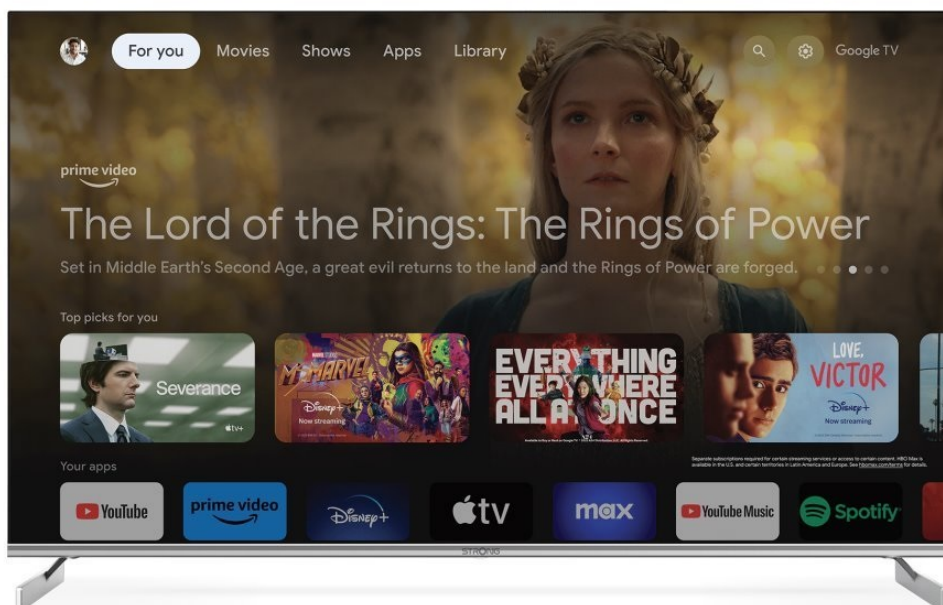

24 měs.

Stav:

Nové zboží

Popis

Smart TV Strong - festival zábavy ve 4K kvalitě

Chytrý QLED televizor Strong SRT50UF8733 přináší multimediální zábavu v moderním designu. **Obrazovka s úhlopříčkou 49,5"** vám poskytne obří plochu pro sledování filmů, videí, fotografií nebo her. Nabízí **ultra jemné rozlišení 4K**, díky čemuž dokáže zachytit obraz jasně, ostře a do těch nejmenších detailů. **Technologie HDR** pro vylepšený kontrast nebo barevný objem pak jen podpoří realistické vzezření. Samozřejmostí je také plnohodnotné ozvučení, které zajistí **integrované reproduktory s celkovým výkonem 20 W** a technologií **Dolby Atmos**.

Smart TV Strong SRT50UF8733 vás jednoduše přenesne nejen do světa televizního vysílání, ale multimediální zábavy obecně. Díky **připojení k internetu pomocí Wi-Fi** máte přístup k chytrým aplikacím a streamovacím platformám jako **YouTube, Netflix** a další. Součástí balení je i dálkový ovladač, který nabízí tlačítka pro okamžitý přístup k tomuto obsahu.

Strong SRT50UF8733

Smart LED televizor nabízí úhlopříčku **49,5"** a **4K Ultra HD** rozlišení 3840 × 2160 obrazových bodů. Pro příjem televizního vysílání je připraven **DVB-T2/S2/C** tuner s podporou dekódování **H.265/ HEVC**. Připojení k internetu lze realizovat jak drátově pomocí **RJ-45** portu, tak bezdrátově skrze technologii **Wi-Fi**. Pro přehrávání multimédií je možné využít **dva USB porty** a o zvuk se starají integrované reproduktory s celkovým výkonem **20 W**. Mezi další přednosti patří podpora **HDR10**, **Google Assistant** a **Image Quality Ratio 1400**. Jako operační systém byl zvolen **Android 11**.