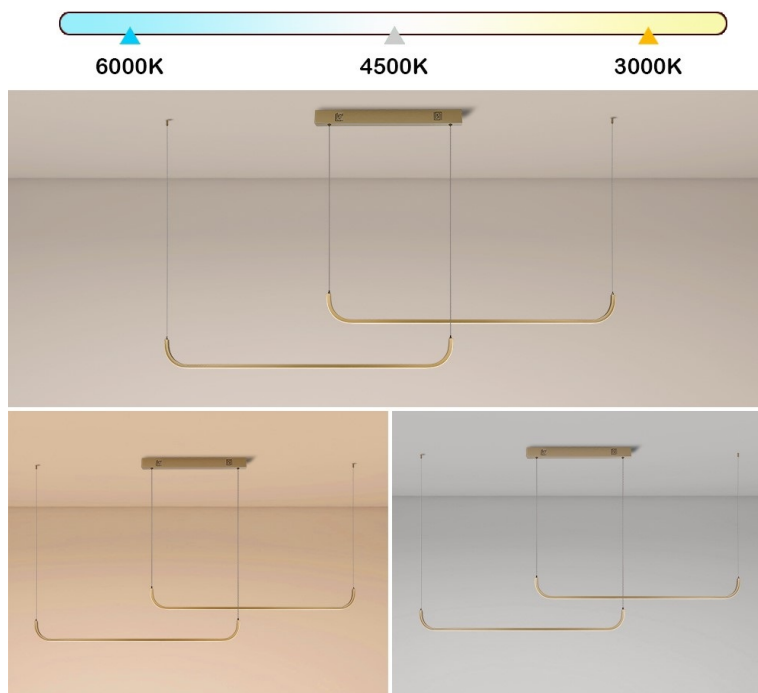

36 měs.

Stav:

Nové zboží

Popis

IMMAX NEO PATTINI - Smart LED osvětlení pro milovníky elegance

LED svítidlo IMMAX NEO PATTINI pro zavěšení na strop, které je vhodné pro osvětlení kuchyně, osobní pracovny nebo kanceláře. Velmi decentní design se hodí do každého moderního interiéru. Nabízí praktické smart funkce, které vám zpříjemní každodenní pracovní i soukromý život. **Bílé světlo** lze nastavit v **rozmezí barevné teploty 3000-6000 K**, díky čemuž je vhodné pro každodenní činnosti, aktivizaci lidského organismu a udržení pozornosti během dne.

Stepless dimming: 5%-100%

Color Temperature

IMMAX NEO PATTINI Smart dvojité zlaté

Stropní závěsné svítidlo pro chytrou domácnost, které dokonale osvětlí interiér a tenký design nezahlcuje prostor. Dvě tenká zaoblená 120 cm dlouhá ramena lze zavěsit variabilně a zvolit tak délku lustru **od 160 do 280 cm**. Hodí se jak do kuchyní a jídelen, tak i pracoven a kanceláří. Možnost **výběru odstínu bílé** barvy zútulní interiér. Osazeno je **integrováním LED modulem** a podporuje bezdrátový komunikační protokol **ZigBee 3.0**. To umožňuje ovládání celé sítě domácích světelných zdrojů skrze **dálkový ovladač** či aplikaci **IMMAX NEO PRO** v mobilním telefonu. Tato svítidla jsou vhodná do systému osvětlení **IMMAX NEO, Tuya** či **Philips HUE a dalších**. Samozřejmostí je kompatibilita s hlasovým ovládáním přes Amazon Alexa, Google Assistant nebo Apple Siri.

ZÁKLADNÍ SPECIFIKACE

Příkon: 53 W

Světelný tok: 3640 lm

Barevná teplota: 3000–6000 K

Index podání barev: >80

Stmívání: ano

Minimální životnost: 50 000 hodin

Materiál: kov + plast

Vstupní napětí: AC 100–240 V

Rozměry: 1600–2800 × 55 mm

Délka závěsu: max. 1500 mm

Barva: zlatá

Energetická třída (EEI): G

Kompatibilita: iOS, Android, Amazon Alexa, Apple Siri zkratky, Google Assistant, Philips HUE, TUYA, Tahoma, Lidl, Ikea