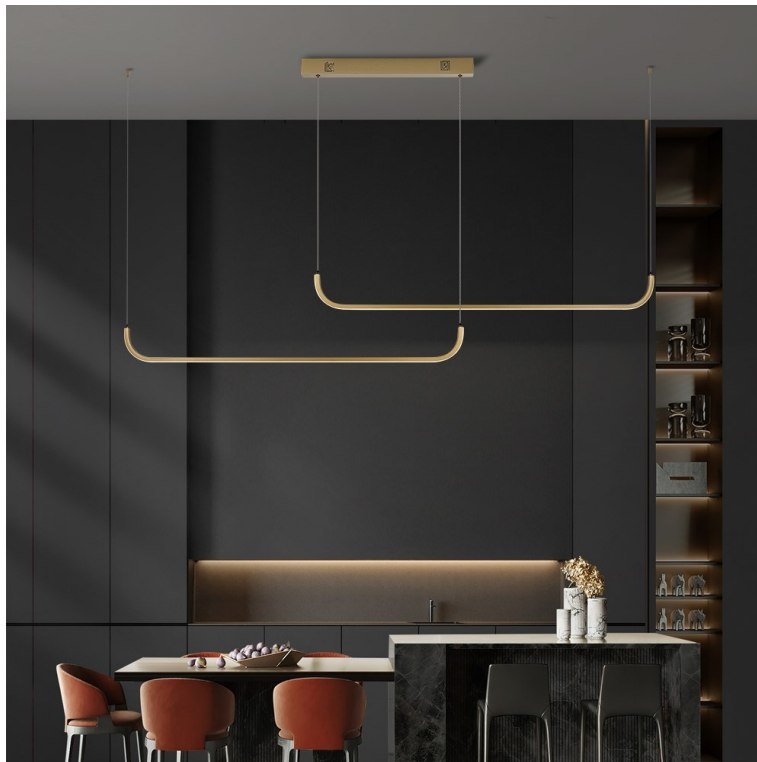

36 měs.

Stav:

Nové zboží

Popis

IMMAX NEO PATTINI - Smart LED osvětlení pro milovníky elegance

LED svítidlo IMMAX NEO PATTINI pro zavěšení na strop, které je vhodné pro osvětlení kuchyně, osobní pracovny nebo kanceláře. Velmi decentní design se hodí do každého moderního interiéru. Nabízí praktické smart funkce, které vám zpříjemní každodenní pracovní i soukromý život. **Bílé světlo** lze nastavit v **rozmezí barevné teploty 3000-6000 K**, díky čemuž je vhodné pro každodenní činnosti, aktivizaci lidského organismu a udržení pozornosti během dne.

Stepless dimming: 5%-100%

Color Temperature

IMMAX NEO PATTINI Smart dvojité zlaté

Stropní závěsné svítidlo pro chytrou domácnost, které dokonale osvětlí interiér a tenký design nezahlcuje prostor. Dvě tenká zaoblená 120 cm dlouhá ramena lze zavěsit variabilně a zvolit tak délku lustru **od 160 do 280 cm**. Hodí se jak do kuchyní a jídelen, tak i pracoven a kanceláří. Možnost **výběru odstínu bílé** barvy zútulní interiér. Osazeno je **integrováním LED modulem** a podporuje bezdrátový komunikační protokol **ZigBee 3.0**. To umožňuje ovládání celé sítě domácích světelných zdrojů skrze **dálkový ovladač** či aplikaci **IMMAX NEO PRO** v mobilním telefonu. Tato svítidla jsou vhodná do systému osvětlení **IMMAX NEO, Tuya** či **Philips HUE a dalších**. Samozřejmostí je kompatibilita s hlasovým ovládáním přes Amazon Alexa, Google Assistant nebo Apple Siri.