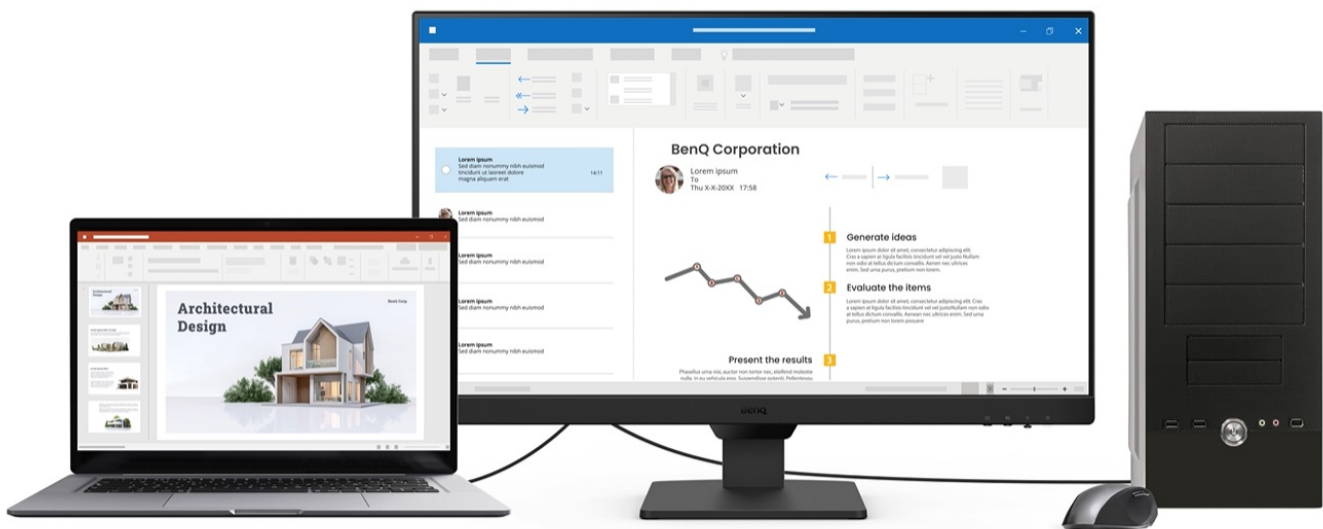

24 měs.

Stav:

Nové zboží

Popis

BenQ BL2790 - Full HD monitor s ochranou očí do kanceláře

Monitor BenQ BL2790 je ideálním pomocníkem na každé pracovní místo. Kancelářskou sestavu doplní o **Full HD displej s úhlopříčkou 27"**. Disponuje IPS panelem, který produkuje **široké pozorovací úhly** a obsah můžete sledovat pohodlně a bez zkreslení i při pohledu ze stran. **Full HD rozlišení** podporuje čistý a ostrý obraz, který je dobře čitelný a vhodný pro činnost s aplikacemi, surfování po internetu, čtení dokumentů i sledování multimédií.

Mezi hlavní přednosti patří přítomná konektivita, díky které **monitor BenQ BL2790** jednoduše připojíte k firemním zařízením. Rozhraní **HDMI** a **DisplayPort** jsou navržena pro moderní přístroje, mezi vstupními zdroji obrazu lze přepínat tak, abyste zvýšili efektivitu práce. **Ovládací tlačítka** jsou umístěna s ohledem na snadnou dostupnost a nastavení. Displej kromě komfortní plochy dále potěší **100Hz obnovovací frekvencí**, která umožní rychlé vykreslování obsahu.

BenQ BL2790

LED monitor s úhlopříčkou **27"** a Full HD rozlišením **1920 × 1080** bodů. Nabízí kontrastní poměr **1300 : 1**, jas **250 cd/m²** a dobu odezvy **5 ms**. Použitá technologie **IPS** nabízí pozorovací úhly 178° horizontálně i vertikálně. Monitor disponuje **VESA uchycením** a integrovanými **stereo reproduktory** s celkovým výkonem **4 W**. Monitor disponuje také speciálním režimem **Eye-Care**, který šetří vaše oči tím, že upravuje jas obrazovky, dle změny světla v prostředí.

Součástí balení je HDMI kabel.

ZÁKLADNÍ SPECIFIKACE

Typ panelu: IPS

Úhlopříčka: 27"

Poměr stran: 16 : 9

Rozlišení: 1920 × 1080 px

Kontrastní poměr: 1300 : 1

Doba odezvy: 5 ms