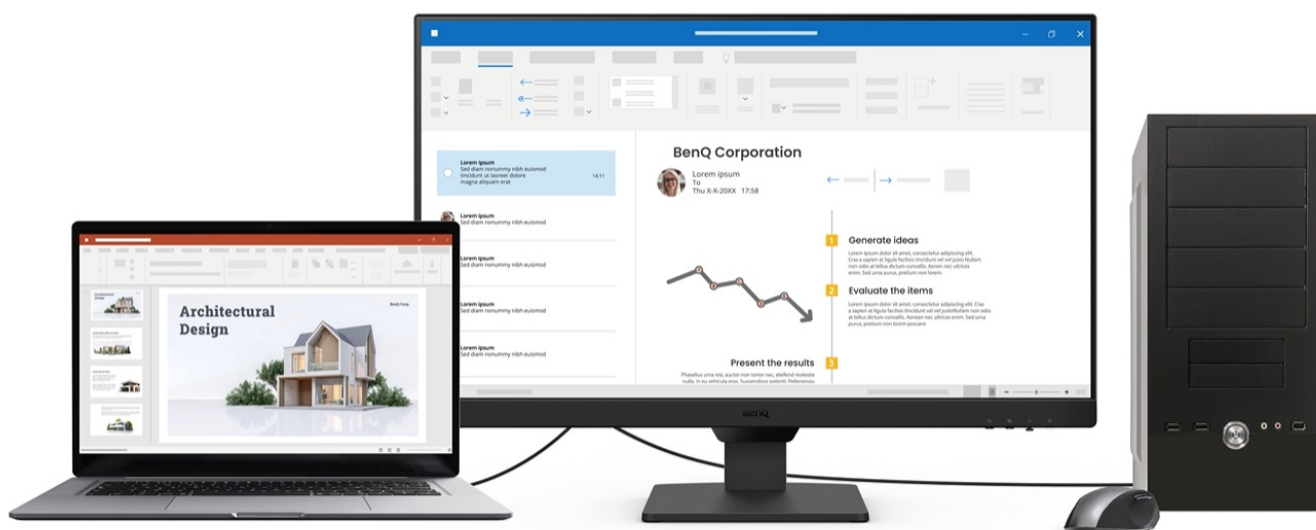

24 měs.

Stav:

Nové zboží

Popis**BenQ BL2490 - Full HD monitor s ochranou očí do kanceláře**

Monitor BenQ BL2490 je ideálním pomocníkem na každé pracovní místo. Kancelářskou sestavu doplní o **Full HD displej s úhlopříčkou 23,8"**. Disponuje IPS panelem, který produkuje **široké pozorovací úhly** a obsah můžete sledovat pohodlně a bez zkreslení i při pohledu ze stran. **Full HD rozlišení** podporuje čistý a ostrý obraz, který je dobře čitelný a vhodný pro činnost s aplikacemi, surfování po internetu, čtení dokumentů i sledování multimédií.

Mezi hlavní přednosti patří přítomná konektivita, díky které **monitor BenQ BL2490** jednoduše připojíte k firemním zařízením. Rozhraní **HDMI** a **DisplayPort** jsou navržena pro moderní přístroje, mezi vstupními zdroji obrazu lze přepínat tak, abyste zvýšili efektivitu práce. **Ovládací tlačítka** jsou umístěna s ohledem na snadnou dostupnost a nastavení. Displej kromě komfortní plochy dále potěší **100Hz obnovovací frekvencí**, která umožní rychlé vykreslování obsahu.

BenQ BL2490

LED monitor s úhlopříčkou **23,8"** a Full HD rozlišením **1920 × 1080** bodů. Nabízí kontrastní poměr **1300 : 1**, jas **250 cd/m²** a dobu odezvy **5 ms**. Použitá technologie **IPS** nabízí pozorovací úhly 178° horizontálně i vertikálně. Monitor disponuje **VESA uchycením** a integrovanými **stereo reproduktory** s celkovým výkonem **4 W**. Monitor disponuje také speciálním režimem **Eye-Care**, který šetří vaše oči tím, že upravuje jas obrazovky, dle změny světla v prostředí.

Součástí balení je HDMI kabel.

ZÁKLADNÍ SPECIFIKACE

Typ panelu: IPS

Úhlopříčka: 23,8"

Poměr stran: 16 : 9

Rozlišení: 1920 × 1080 px

Kontrastní poměr: 1300 : 1

Doba odezvy: 5 ms