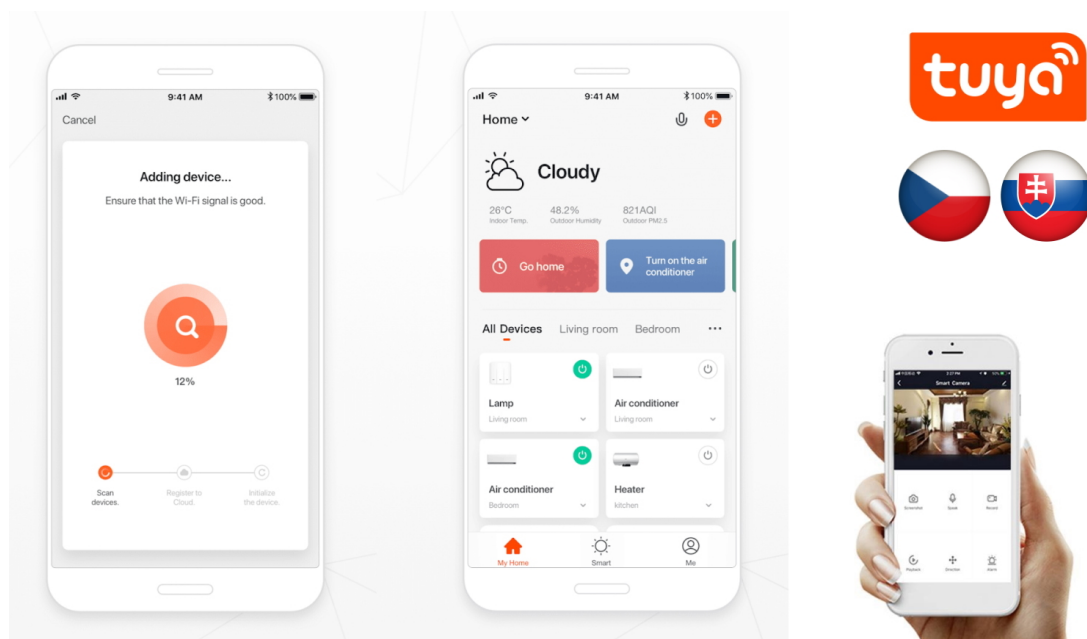

IMMAX NEO LITE SMART VENKOVNÍ ZÁSUVKA TYP F

Cena celkem:

382 Kč
(bez DPH: 316 Kč)

Kód zboží:

DAZIMM1045

Part No.:

07787L

Záruka:

24 měs.

Stav:

Nové zboží

Popis

IMMAX NEO LITE Smart venkovní zásuvka typ F

Chytrá **venkovní Wi-Fi** zásuvka je navržena k **ovládání elektrických spotřebičů** odkudkoliv přes internet. Můžete tak automatizovat zapínání spotřebičů či sledovat **spotřebu energie**. Zásuvku lze kontrolovat, monitorovat a ovládat na dálku skrze bezplatnou aplikaci **IMMAX NEO PRO**, která je kompatibilní se systémy **TUYA**, Lidl a podporuje hlasové ovládání pomocí Google Assistant, Amazon Alexa a Apple Siri.

ZÁKLADNÍ SPECIFIKACE

Počet zástrček: 1

Frekvenční rozsah: 2400-2483,5 MHz

Napájecí napětí: 230 V / 16 A

Max. výkon: 3680 W

Rozměry: 94,8 × 80 × 58 mm

Stupeň krytí: IP44

Barva: černá

TuyaSmart: