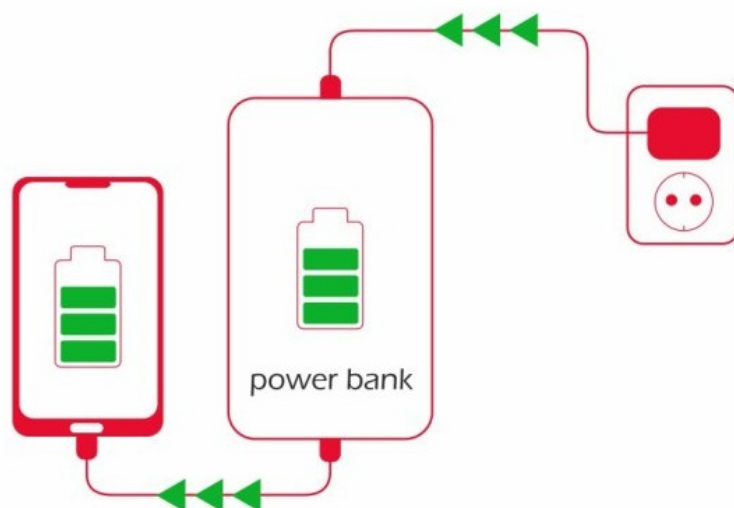

prodloužení doby provozu. **Powerbanku SWISSTEN ocení všichni uživatelé zařízení Apple.** Nabízí výstupy pro Apple Watch a MagSafe, takže **hodinky a iPhone** můžete nabíjet současně a bez nutnosti kabelu. Samozřejmostí je také **podpora drátového nabíjení** pomocí další dvojice výstupů.

INPUTS	OUTPUTS
USB-C 1 18 watts	Wireless 15 watts
USB-C 2 20 watts	Wireless for Apple Watch 2.5 watts
Lightning 18 watts	USB-C 2 20 watts
	USB-A 22.5 watts

Pass Through Charging

SWISSTEN powerbanka pro Apple Watch/MagSafe 10 000 mAh

Powerbanka 2 v 1 s kapacitou **10 000 mAh** je vybavena vestavěnou **nabíječkou pro Apple Watch** a **bezdrátovou nabíječkou** kompatibilní s **MagSafe** i **Qi**. Technologie MagSafe spočívá v přesně **zarovnaných magnetech**, které zajistí bezpečné uchycení a **spolehlivé bezdrátové nabíjení** nejen iPhone, ale i sluchátek AirPods. Kromě rychlého bezdrátového nabíjení výkonem **až 15 W** umožňuje samozřejmě i klasické drátové nabíjení pomocí **USB a USB-C** portů, s podporou standardu **Power Delivery** a výkonem **až 22,5 W**. Celkem tedy lze **nabíjet až 4 zařízení současně**. Navíc, díky funkci **Pass Through Charging**, powerbanka funguje i když ji zrovna dobíjíte. O tom, kolik energie ještě zbývá, vás vždy bude informovat **LED indikátor** na boční straně. K nabíjení powerbanky můžete využít konektor **Lightning** nebo **USB-C**.