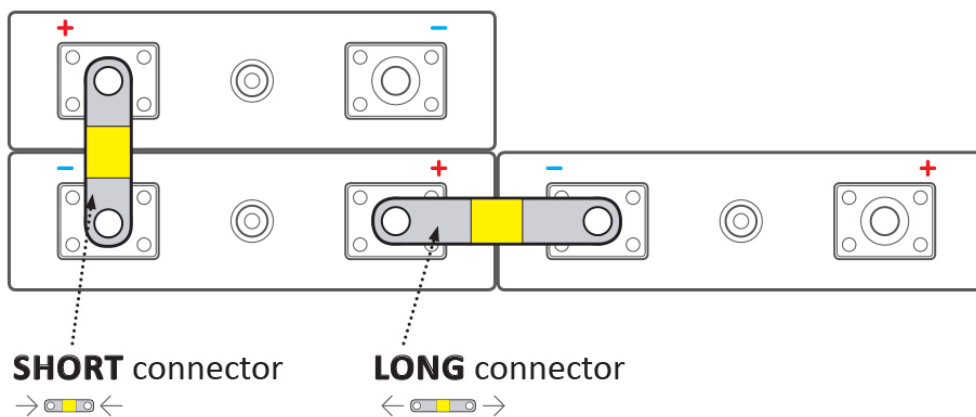

ELERIX EX-TC52/8

Cena celkem:

87 Kč
(bez DPH: 72 Kč)

Kód zboží:

BATELX0080

Part No.:

EX-TC52/8

Záruka:

24 měs.

Stav:

Nové zboží

Popis

ELERIX EX-TC52/8

Terminálový konektor **pro Lithiové články LiFePO4 značky ELERIX**. Konektor vhodný pro připojení baterií **ELERIX EX-L50K, EX-L70K**. Skládá se z více vrstev měděného materiálu.

Zkontrolujte rozměry článků a vaše požadavky na připojení. Viz rozdíl v používání dlouhých a krátkých konektorů: