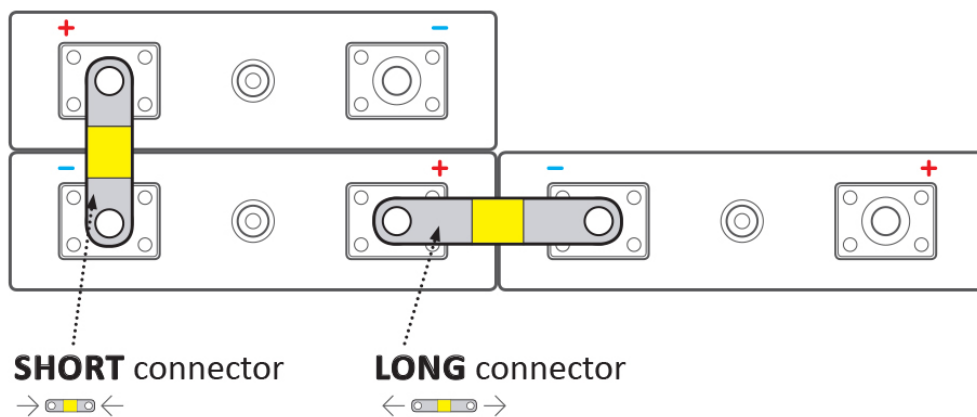

ELERIX EX-TC35/6

Cena celkem:

56 Kč

(bez DPH: 46 Kč)

Kód zboží:

BATELX0076

Part No.:

EX-TC35/6

Záruka:

24 měs.

Stav:

Nové zboží

Popis

ELERIX EX-TC35/6

Terminálový konektor **pro Lithiové články LiFePO4 značky ELERIX**. Konektor vhodný pro připojení baterie **ELERIX EX-L25**. Skládá se z více vrstev měděného materiálu.

Zkontrolujte rozměry článků a vaše požadavky na připojení. Viz rozdíl v používání dlouhých a krátkých konektorů: