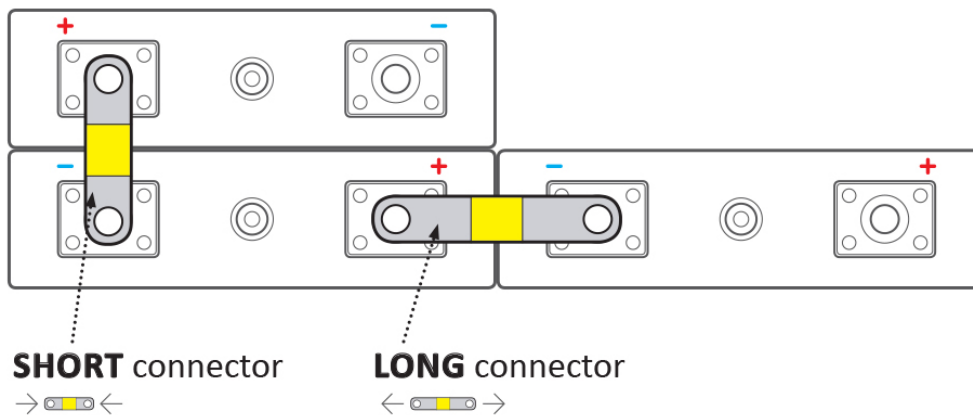

ELERIX EX-TC30/6

Cena celkem:

55 Kč

(bez DPH: 45 Kč)

Kód zboží:

BATELX0074

Part No.:

EX-TC30/6

Záruka:

24 měs.

Stav:

Nové zboží

Popis

ELERIX EX-TC30/6

Terminálový konektor **pro Lithiové články LiFePO4 značky ELERIX**. Konektor vhodný pro připojení baterií **ELERIX EX-L10, EX-L15 a EX-L25**. Skládá se z více vrstev měděného materiálu.

Zkontrolujte rozměry článků a vaše požadavky na připojení. Viz rozdíl v používání dlouhých a krátkých konektorů: