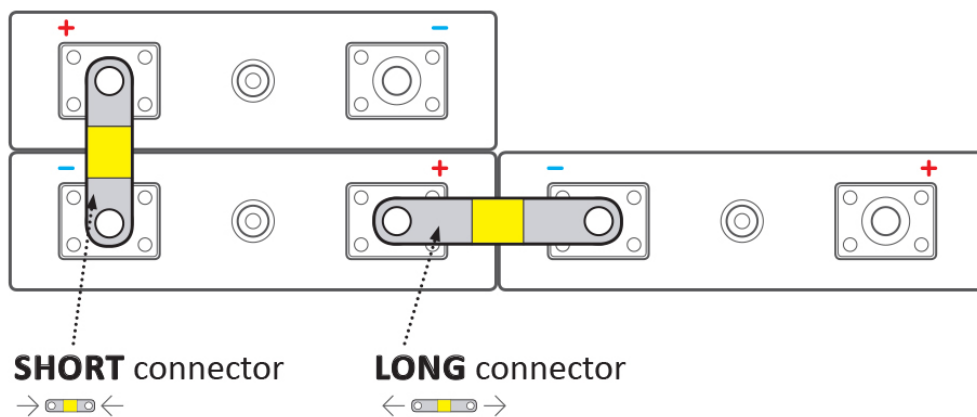

ELERIX EX-TC120/8

Cena celkem:

135 Kč

(bez DPH: 111 Kč)

Kód zboží:

BATELX0064

Part No.:

EX-TC120/8

Záruka:

24 měs.

Stav:

Nové zboží

Popis

ELERIX EX-TC120/8

Terminálový konektor **pro Lithiové články LiFePO4 značky ELERIX**. Konektor vhodný pro připojení baterií **ELERIX EX-L230**. Skládá se z více vrstev měděného materiálu.

Zkontrolujte rozměry článků a vaše požadavky na připojení. Viz rozdíl v používání dlouhých a krátkých konektorů: