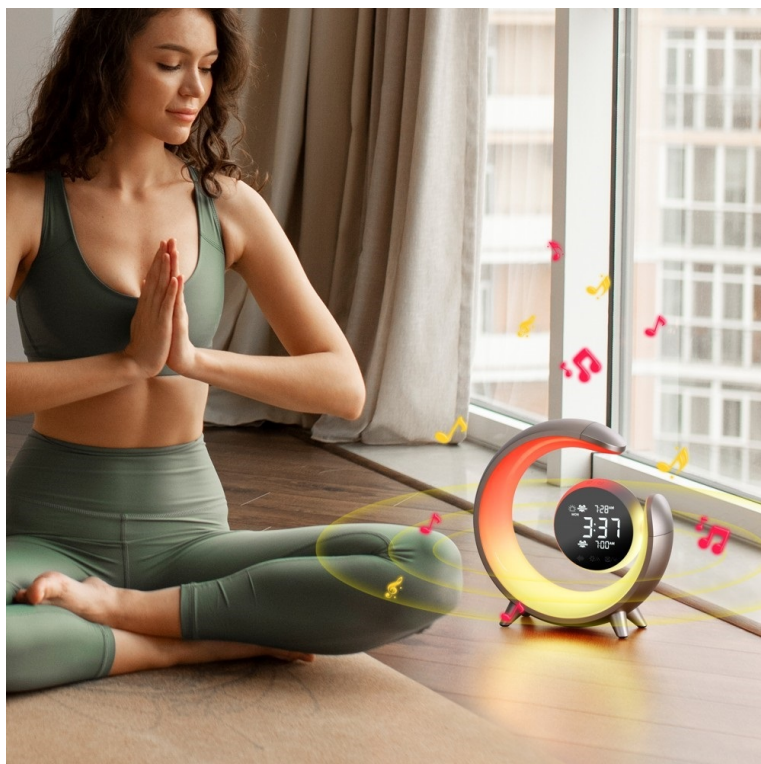

Popis

IMMAX LED PEACOCK RGB - stolní lampa s budíkem a RGB podsvícením

Notně originální stolní LED lampička IMMAX LED PEACOCK RGB, která kromě designu a osvětlení přináší také **duální budík** a RGB podsvícení. Je vhodná nejen do ložnice, ale také například do dětského pokojíčku. Umožňuje například přehrávání přírodních zvuků a ve spojení s **RGB podsvícením** navodí skutečně relaxační atmosféru.

Lampička **IMMAX LED PEACOCK RGB** produkuje teplý odstín světla s postupným stmíváním, které podpoří odpočinek a zklidnění. **Digitální displej** slouží k zobrazení hodin a nabízí možnost nastavení dvou různých časů buzení. Nechybí ani funkce Snooze a 3 režimy podsvícení.