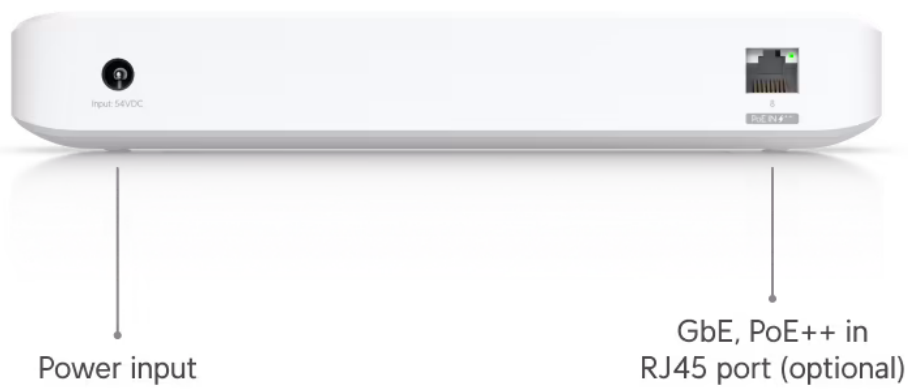

### Ubiquiti UniFi Switch Ultra + 210W AC adaptér

UniFi Switch Ultra je osazen **sedmi výstupními GbE PoE+ RJ-45 porty a jedním vstupním GbE PoE++ RJ-45 portem**. Jedná se o **L2 switch** s celkovou kapacitou **16 Gbps**, neblokovanou **propustností 8 Gbps** a PoE budgetem až **202 W** (v závislosti na typu napájení). Switch lze napájet buď přes DC konektor (54 V DC), nebo přes PoE++ (802.3at/bt) vstup na zadní straně. Díky přiloženému držáku jej lze snadno upevnit na stěnu.

### Součástí balení je 210W napájecí adaptér.

- 7x GbE RJ-45 PoE+ výstup
- 1x GbE RJ-45 PoE++ vstup
- 42 W PoE budget (vstup PoE++)
- 202 W PoE budget (napájecí adaptér)
- Možnost montáže na stěnu (montážní sada je součástí)

### ZÁKLADNÍ SPECIFIKACE

**Porty:** 1× GbE RJ-45 PoE++, 7× GbE RJ-45 PoE+

**Kapacita switche:** 16 Gbps

**Celková neblokující propustnost:** 8 Gbps

**Podpora PoE:** ano (802.3af/at/bt, 202 W PoE budget)

**Rozměry:** 203 × 76 × 33 mm

### Manuál (montážní návod):

[Ubiquiti UniFi Switch Ultra](#)

---

\* With the included AC power adapter.