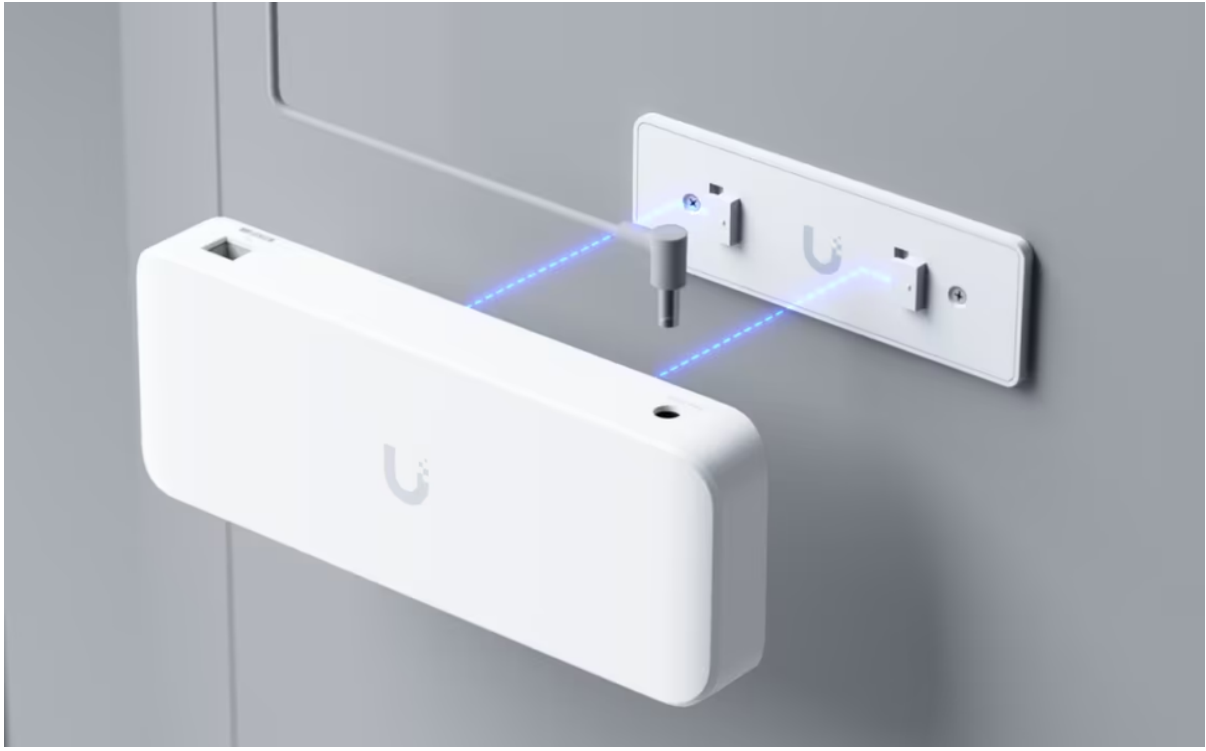

26 měs.

Stav:

Nové zboží

Popis

Ubiquiti UniFi Switch Ultra + 60W AC adaptér

UniFi Switch Ultra je osazen **sedmi výstupními GbE PoE+ RJ-45 porty a jedním vstupním GbE PoE++ RJ-45 portem**. Jedná se o **L2 switch** s celkovou kapacitou **16 Gbps**, neblokovanou **propustností 8 Gbps** a PoE budgetem až **202 W** (v závislosti na typu napájení). Switch lze napájet buď přes DC konektor (54 V DC), nebo přes PoE++ (802.3at/bt) vstup na zadní straně. Díky přiloženému držáku jej lze snadno upevnit na stěnu.

Poznámka:

Switch nepodporuje agregaci portů LACP a STP/RSTP

ZÁKLADNÍ SPECIFIKACE

Porty: 1× GbE RJ-45 PoE++, 7× GbE RJ-45 PoE+
Kapacita switche: 16 Gbps
Celková neblokující propustnost: 8 Gbps
Podpora PoE: ano (802.3af/at/bt, 52 W PoE budget)
Rozměry: 203 × 76 × 33 mm
Hmotnost: 320 g

Manuál (montážní návod):

[Ubiquiti UniFi Switch Ultra](#)

* With the included AC power adapter.