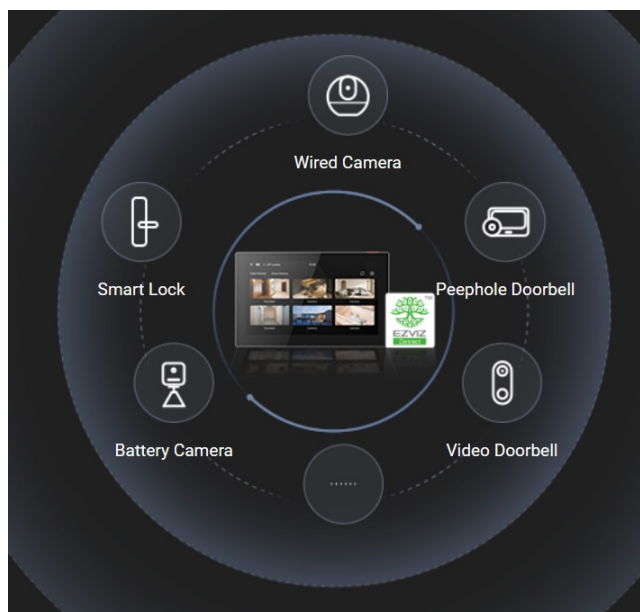

## Dotyková obrazovka EZVIZ SD7 - řiďte zabezpečení domu na jedné displeji

**Obrazovka EZVIZ SD7** pro chytré ovládání domácího Smart systému. Umožňuje snadnou správu a **sjednocení celého systému do jednoho panelu**, který můžete ovládat pomocí dotyku. Získáte přístup k videozáznamům i nastavení během okamžiku. Je vhodná především do velkých moderních domácností, rodinných domů, vil apod.

Jako součást systému vám umožní pohodlně a **bezdrátově** zajistit monitoring a bezpečnost celého objektu – od zvonku u dveří přes ložnici až na půdu. **Chytrá obrazovka EZVIZ SD7** disponuje **7palcovým IPS displejem**, který je dostatečně prostorný, ale současně kompaktní, takže jej pohodlně umístíte na stěnu, stolek a je dokonale přenosný. Obrazovka vám zprostředkuje živý náhled videa a jeho přehrávání, **obousměrnou komunikaci**, flexibilní nastavení nebo ovládání skrze **mobilní aplikaci**.

### **EZVIZ SD7 chytrá obrazovka**

Bytový monitor s **6,97" IPS dotykovou** obrazovkou a rozlišením **1024 × 600** obrazových bodů. Nabízí **integraci s až 30 zařízeními EZVIZ** a dálkové ovládání skrze mobilní aplikaci pro jednoduchou a přehlednou správu komplexního