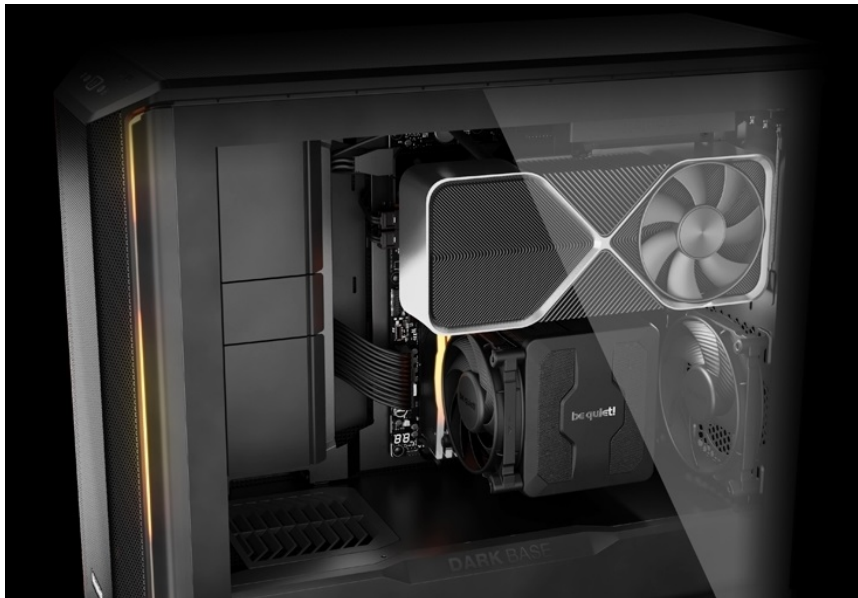

Záruka:

36 měs.

Stav:

Nové zboží

Popis

Be quiet! DARK BASE 701 - rozjeté komponenty na jednom místě

PC skříň **Be quiet! DARK BASE 701** svým designem podporuje maximální průtok vzduch a stabilní chod celého systému. **Extra prodyšná konstrukce** je ideální pro výkonné komponenty, které jsou chlazeny vzduchem. Skříň ve formátu **Middle Tower** disponuje trojicí předinstalovaných ventilátorů, které skvěle balancují mezi chladicím výkonem a tichým provozem.

PC skříň Be quiet! DARK BASE 701 představuje ideální volbu pro všestranné využití, ať už v pracovní nebo multimediální sféře. Fanoušci estetiky ocení **konstrukci s průhlednou bočnicí**. Zkušení uživatelé zase mohou naplno využít vnitřní prostor skříně, který neklade téměř žádná omezení, co se kreativity týče. Je **kompatibilní s celou řadou komponent** různých formátů a velikostí, a to včetně třeba vodního chlazení. Samozřejmostí je výbava v podobě **prachových filtrů** nebo **konektorů**.

Be quiet! DARK BASE 701

Kvalitní počítačová skříň s průhlednou bočnicí formátu **Middle Tower** nabízí dostatek prostoru pro uložení **až pěti disků**. Předinstalovány jsou **tři 140 mm ventilátory**, které lze optimalizovat jak pro tichý chod, tak pro výkon bez kompromisu pomocí tlačítek na horním panelu. Zde se také nachází **dva porty USB 3.0**, jeden port **USB-C**, sluchátkový výstup a audio vstup pro mikrofon. Herní design ještě doplňuje elegantní **ARGB osvětlení**. Ve skříni je dostatek prostoru pro chladič CPU do