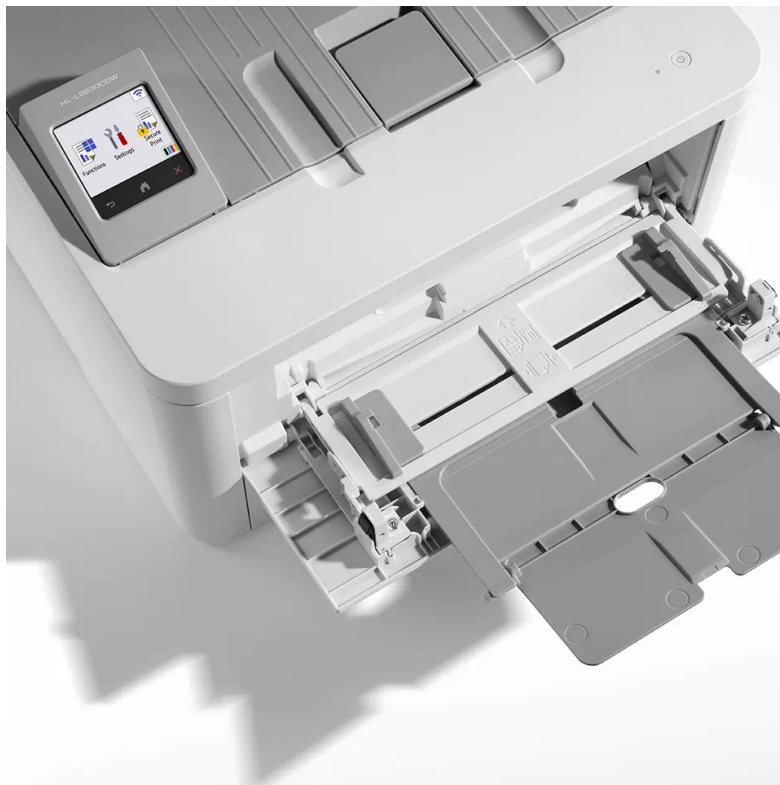

### Tiskárna Brother HL-L8230CDW - nastavena na firemní provoz

**Barevná LED tiskárna Brother HL-L8230CDW**, která šetří místem i časem. Je navržena pro kvalitní a rychlý tisk tempem **až 30 stran za minutu**. Díky tomu podpoří bezproblémový chod kanceláře i pracovní skupiny. Je rovněž vhodná do domácnosti. **Pro bezdrátové připojení slouží rozhraní Wi-Fi**. Po snadné integraci do sítě můžete tiskárnu **Brother HL-L8230CDW** pohodlně ovládat pomocí **dotykového LCD displeje**. Mezi funkce, které šetří čas a snižují provozní náklady, patří funkce **automatického oboustranného tisku**. Během okamžiku a bez postávání před tiskárnou máte dokumenty připravené. Stačí je jen sebrat.

### Brother HL-L8230CDW

Barevná **LED** tiskárna formátu **A4** nabízející rozlišení tisku **600 × 600 DPI** a rychlost tisku až 30 stran za minutu černobíle i barevně. Vybavena je zásobníkem papíru s kapacitou **250 listů**. Potěší též **automatický duplexní tisk** s rychlostí až 12 stran za minutu. Ovládání je velmi snadné díky **2,7" dotykovému LCD** displeji. Tiskárnu je možné připojit jak drátově přes **USB** port, tak bezdrátově skrze **Wi-Fi**.