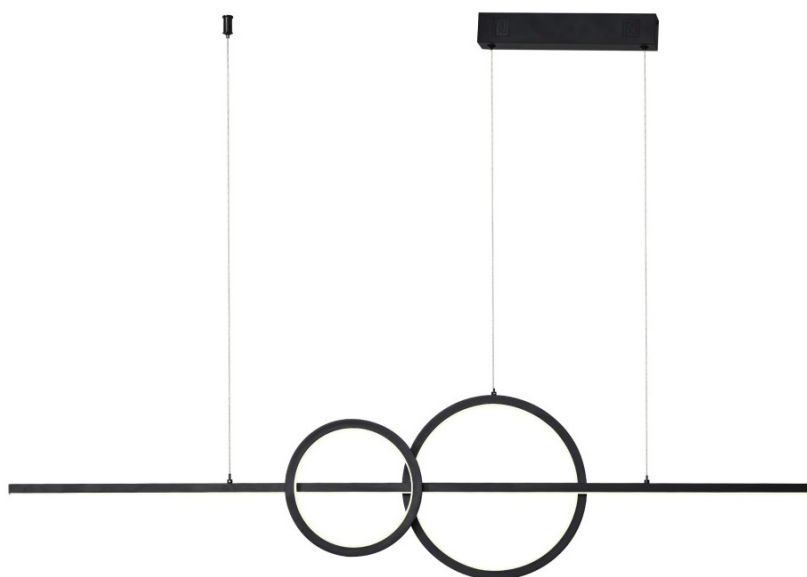

24 měs.

Stav:

Nové zboží

Popis

Variabilní osvětlení nejen pro chytrou domácnost - IMMAX NEO LITE RONDAS

LED stropní svítidlo IMMAX NEO LITE RONDAS Smart přináší světlo do každé místnosti. Svým minimalistickým designem skvěle zapadne například do moderní kuchyně, jídelny, ale také třeba obývacího pokoje. Vyznačuje se snadnou a rychlou **instalací bez nutnosti brány (Bridge)**, takže snížíte pořizovací náklady a flexibilní ovládání je možná bezdrátově pomocí **Bluetooth** a síť Wi-Fi.

IMMAX NEO LITE RONDAS 56 W

Elegantní závěsné LED svítidlo je skvělou volbou pro osvětlení kuchyňských ostrůvků a jídelních stolů. Osvětlení lze upravit

dle aktuální činnosti a zvolený odstín bílé barvy světla vnese do místnosti vždy jinou atmosféru.

Materiál: kov + plast

Vstupní napětí: AC 220 V

Rozměry: 1313 × 60 mm

Délka závěsu: max. 1500 mm

Barva: černá

Energetická třída (EEI): G

TuyaSmart:

[Aplikace pro Android](#)