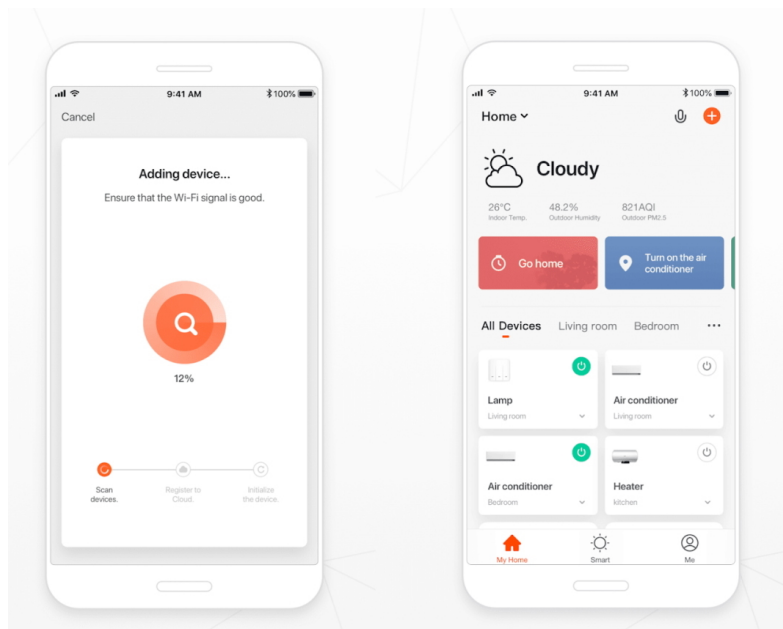

Ve spojení se smart funkcemi můžete u **svítidla IMMAX NEO LITE OVALE** nastavit různé režimy osvětlení, intenzitu a odstín světla apod. Pomocí **aplikace Immax NEO PRO** vám postačí jen chytré mobilní zařízení. Potěší také kompatibilita s celou řadou systémů, mezi něž patří Samsung SmartThings, Amazon Alexa, Google Assistant a Apple Siri zkratky. Samozřejmostí je také dálkový IR ovladač.

## IMMAX NEO LITE OVALE 18 W

Minimalistické závěsné LED svítidlo vhodné pro moderní interiéry. Osvětlení lze upravit dle aktuální činnosti a zvolený odstín bílé barvy světla vnese do místnosti vždy jinou atmosféru.

Svítidlo lze propojit s chytrou aplikací **IMMAX NEO PRO** a ovládat tak celou síť domácích světelných zdrojů skrze dálkový ovladač či aplikaci v mobilním telefonu. Systém je **kompatibilní s iOS, Android, Samsung SmartThings, Amazon Alexa, Apple Siri, Google Assistant, Tuya a LIDL**. Dálkové ovládání je součástí balení.