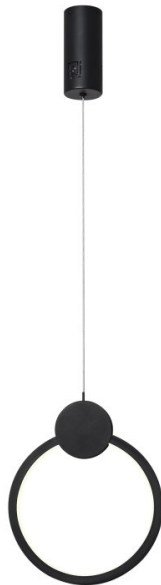

### IMMAX NEO LITE OVALE - stylové osvětlení pro každou příležitost

**LED stropní svítidlo IMMAX NEO LITE OVALE** v minimalistickém designu, které je ideální pro osvětlení v každé moderní domácnosti, ať už jde o kuchyň, jídelnu, ložnici nebo třeba váš oddechový koutek. Mezi výhody patří **provoz bez nutnosti brány (Bridge)**, takže instalace je rychlá, jednoduchá a nevyžaduje další finanční investici. Díky technologii **Bluetooth** je zajištěno komfortní bezdrátové ovládání světel.

## IMMAX NEO LITE OVALE 18 W

Minimalistické závěsné LED svítidlo vhodné pro moderní interiéry. Osvětlení lze upravit dle aktuální činnosti a zvolený odstín bílé barvy světla vnese do místnosti vždy jinou atmosféru.