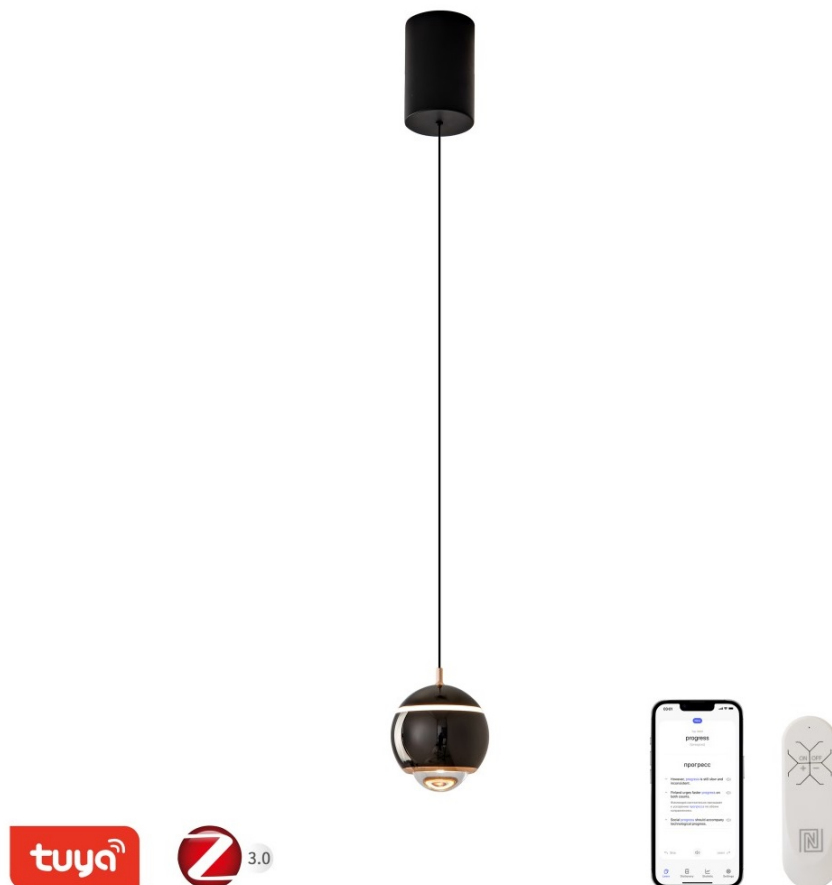

Záruka:

36 měs.

Stav:

Nové zboží

Popis

IMMAX NEO DORMINE - chytré osvětlení, které má styl

Stahovací bodové světlo IMMAX NEO DORMINE SMART v elegantním designu se skvěle hodí do každé moderní domácnosti – do jídelny, kuchyně, ložnice nebo obývacího pokoje. **Závěsný systém** umožňuje variabilní nastavení výšky dle výšky stropu nebo vašich požadavků. **Barevná teplota 3000K** poskytuje příjemné osvětlení v místnosti. **Bodové světlo směřuje dolů** a osvětluje místo před vámi.

Současně poskytuje také **nepřímé osvětlení vzhůru bez oslnění**. Díky kompaktním rozměrům nezabere příliš prostoru. Samozřejmostí je funkce **stmívání**, takže se přizpůsobí všem vašim požadavkům. **Svítilno IMMAX NEO DORMINE SMART** lze jednoduše **ovládat pomocí aplikace Immax NEO PRO** ve vašem smartphonu nebo tabletu. Nechybí ani **fyzické dálkové ovládání**, které je součástí balení.

IMMAX NEO DORMINE SMART 6 W

Designové LED stahovací svítidlo, ideální např. nad kuchyňský ostrůvek či jídelní stůl. **Bodové světlo svítí dolů a jemné nepřímé světlo svítí vzhůru**, světlo vás tedy nebude nijak nepříjemně oslňovat. Závěsný systém umožňuje maximální **variabilitu výšky**, během sekundy stáhnete svítidlo dolů nebo vytáhnete zpět. Lustr se zafixuje vždy ve zvolené výšce. Svítidlo lze propojit s chytrou aplikací **IMMAX NEO PRO** a ovládat tak celou síť domácích světelných zdrojů skrze dálkový ovladač či aplikaci v mobilním telefonu. Systém je **kompatibilní s iOS, Android, Amazon Alexa, Apple Siri, Google Assistant, Tuya, Philips HUE či Somfy**. Dálkové ovládání je součástí balení.

ZÁKLADNÍ SPECIFIKACE

Příkon: 6 W

Světelný tok: 480 lm
Barevná teplota: 3000 K
Index podání barev: >80
Stmívání: ano
Minimální životnost: 50000 hodin
Materiál: kov + sklo
Vstupní napětí: AC 220-230 V
Rozměry: 100 × 100 mm
Délka závěsu: max. 1500 mm
Barva: perlově černá
Energetická třída (EEI): G