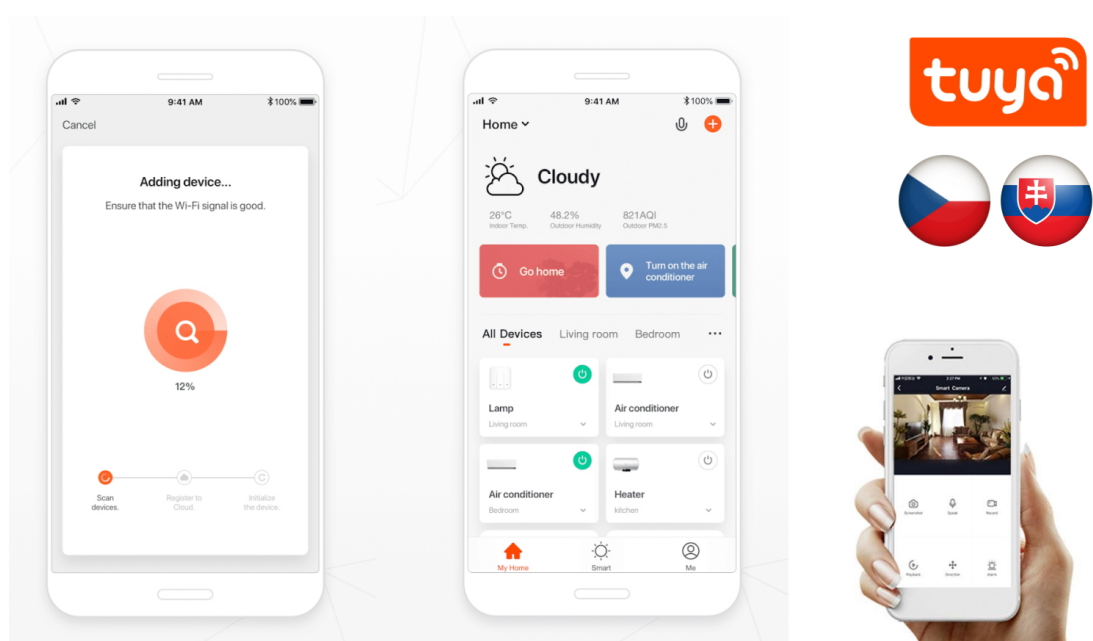

Záruka:

36 měs.

Stav:

Nové zboží

Popis

IMMAX NEO DORMINE - chytré osvětlení, které má styl

Stahovací bodové světlo IMMAX NEO DORMINE SMART v elegantním designu se skvěle hodí do každé moderní domácnosti – do jídelny, kuchyně, ložnice nebo obývacího pokoje. **Závěsný systém** umožňuje variabilní nastavení výšky dle výšky stropu nebo vašich požadavků. **Barevná teplota 3000K** poskytuje příjemné osvětlení v místnosti. **Bodové světlo směřuje dolů** a osvětluje místo před vámi.

Současně poskytuje také **nepřímé osvětlení vzhůru bez oslnění**. Díky kompaktním rozměrům nezabere příliš prostoru. Samozřejmostí je funkce **stmívání**, takže se přizpůsobí všem vašim požadavkům. **Svítilno IMMAX NEO DORMINE SMART** lze jednoduše **ovládat pomocí aplikace Immax NEO PRO** ve vašem smartphonu nebo tabletu. Nechybí ani **fyzické dálkové ovládání**, které je součástí balení.

IMMAX NEO DORMINE SMART 6 W

Designové LED stahovací svítidlo, ideální např. nad kuchyňský ostrůvek či jídelní stůl. **Bodové světlo svítí dolů a jemné nepřímé světlo svítí vzhůru**, světlo vás tedy nebude nijak nepříjemně oslňovat. Závěsný systém umožňuje maximální **variabilitu výšky**, během sekundy stáhnete svítidlo dolů nebo vytáhnete zpět. Lustr se zafixuje vždy ve zvolené výšce. Svítidlo lze propojit s chytrou aplikací **IMMAX NEO PRO** a ovládat tak celou síť domácích světelných zdrojů skrze dálkový ovladač či aplikaci v mobilním telefonu. Systém je **kompatibilní s iOS, Android, Amazon Alexa, Apple Siri, Google Assistant, Tuya, Philips HUE či Somfy**. Dálkové ovládání je součástí balení.