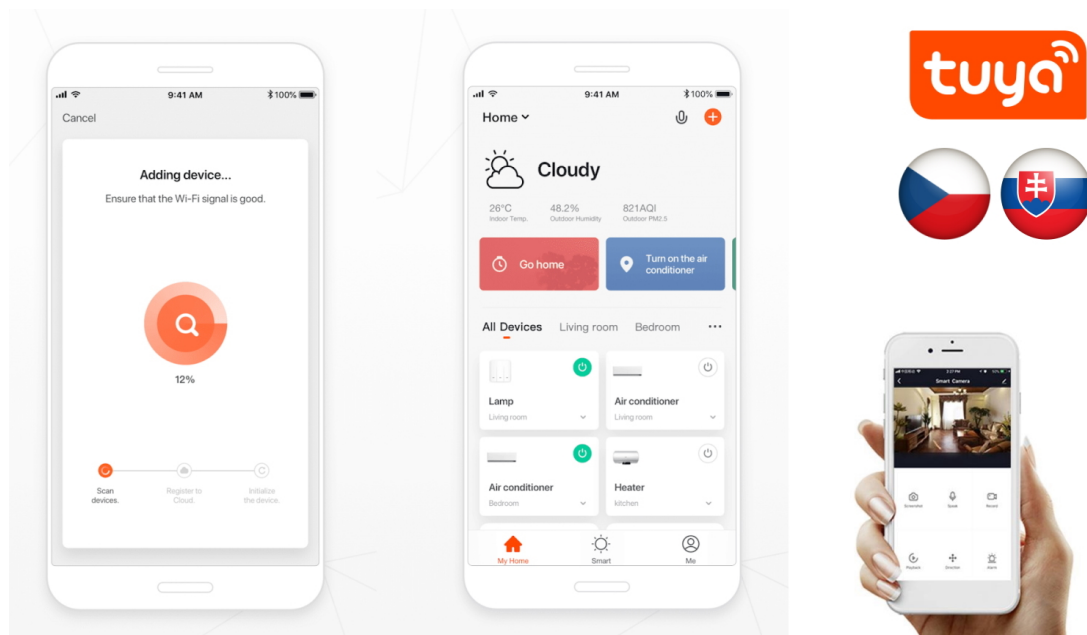

ZÁKLADNÍ SPECIFIKACE

Příkon: 6 W