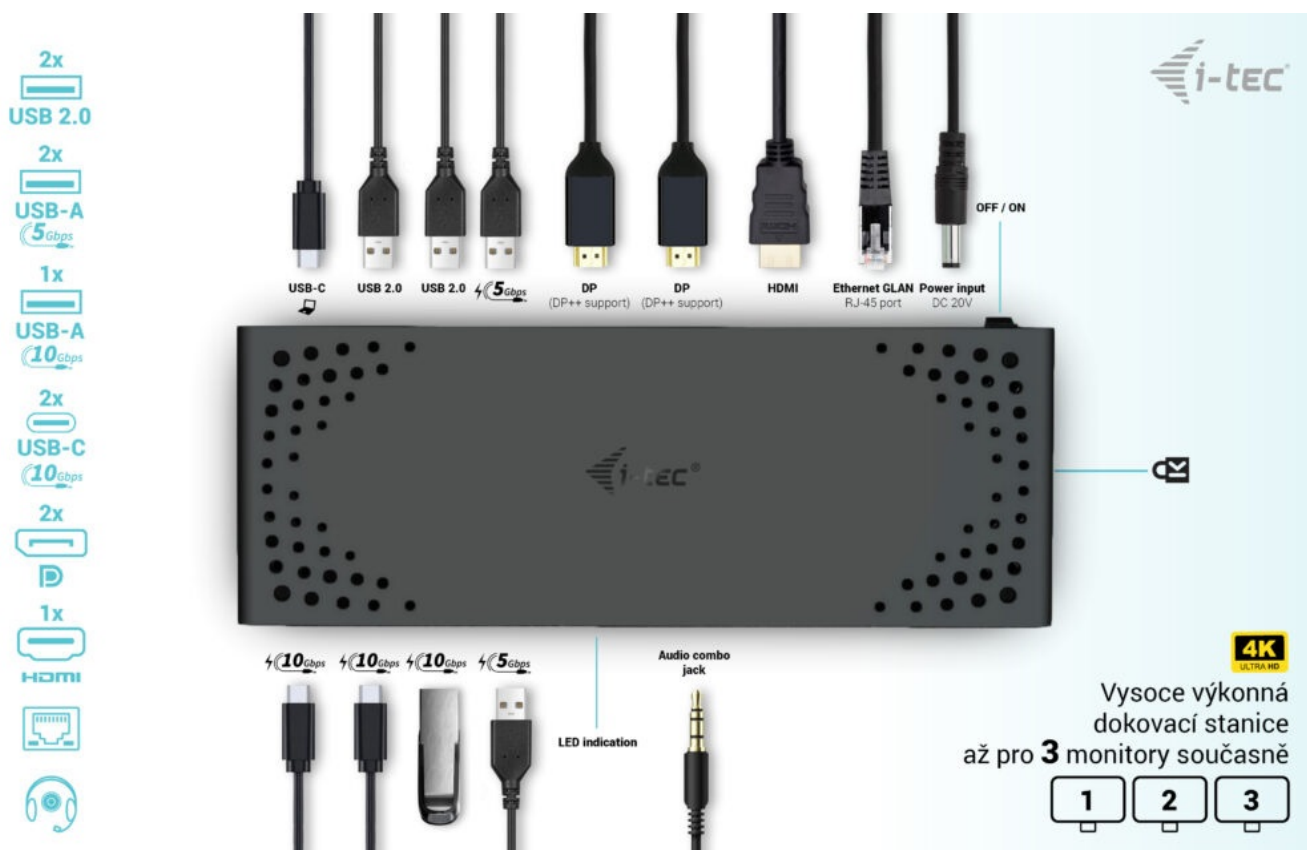

I-TEC USB-C TRIPLE DISPLAY DOCK GEN2 100W

Cena celkem: **4 390 Kč**

(bez DPH: 3 628 Kč)

Kód zboží: DOCTEC0083

Part No.: C31TRIPLE4KDOCKPD

Záruka: 24 měs.

Stav: Nové zboží

Popis

Dokovací stanice i-tec USB-C Triple Display - připojte externí displeje a další periferie

Dokovací stanice i-tec USB-C Triple Display, která je kompatibilní s moderními notebooky, tablety a další výpočetní technikou. Disponuje **bohatou nabídkou konektorů**, abyste se při využívání periferních zařízení nemuseli omezovat. Mezi přednosti patří například **podporuje až 100W napájení** připojeného notebooku nebo tabletu, podpora **vysokého rozlišení 4K při obnovovací frekvenci až 60 Hz** nebo **kombinovaný 3,5mm audio/mikroport** pro rychlé připojení sluchátek, respektive headsetu.

Výkonná dokovací stanice i-tec USB-C Triple Display si poradí **až se 3 monitory současně**. Potěší také podpora extra rychlého přenosu dat nebo možnost montáže na monitor díky **VESA uchycení**.

I-TEC USB-C Triple Display Dock Gen2 100 W

Dokovací stanice umožňuje připojit notebook, tablet nebo smartphone k dalším monitorům a hardwaru. K počítači či notebooku se připojuje pomocí **USB-C portu s podporou Thunderbolt 3/4 a USB4**. Na podporovaných zařízeních je tak schopná přenášet i napájení **až 100 W**. K dokovací stanici je možné připojit až tři **4K monitory**. Vysokorychlostní přístup k internetu lze realizovat skrze přítomný **RJ-45** port. Pro připojení periférií jsou přítomny **dva USB-C, jeden USB 3.1, dva USB 3.0** a dva USB 2.0 porty. Dokovací stanici lze nainstalovat i dozadu za monitor s podporou **VESA** uchycení díky VESA držáku (není součástí), čímž získáte jak maximální pracovní efektivitu díky rozšiřitelnosti portů, tak i krásně uklizený stůl bez kabelů. Potěší také **slot pro bezpečnostní zámek** a vypínač dokovací stanice pro maximální úsporu elektrické energie.