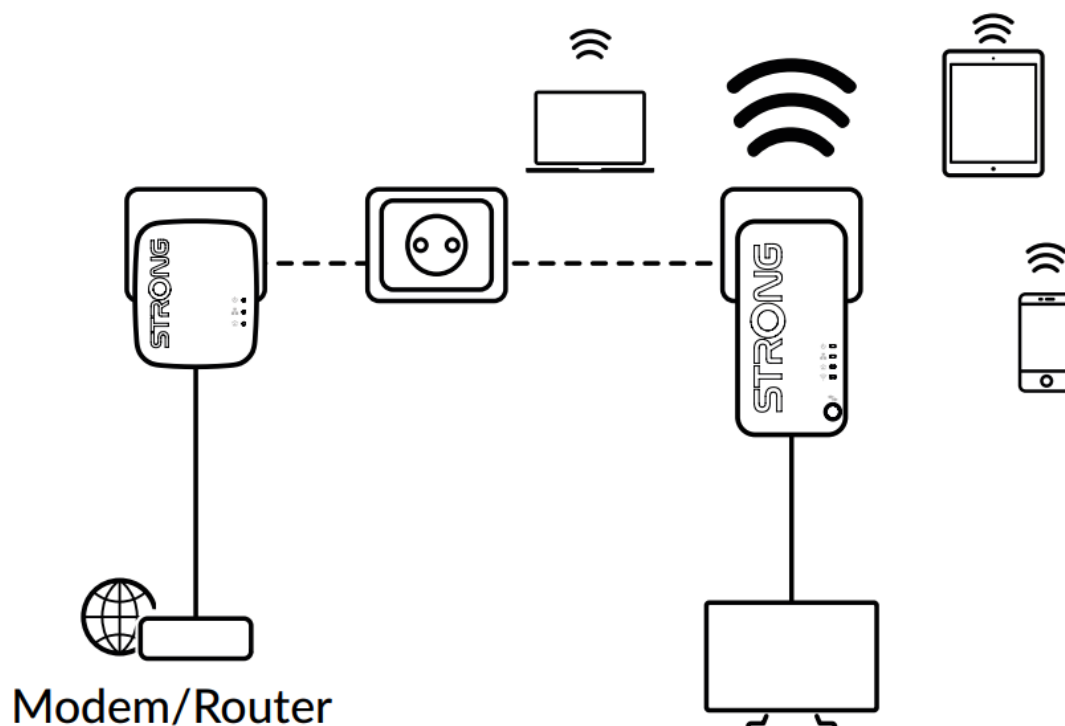

48 měs.

Stav:

Nové zboží

Popis**Strong Powerline WF 1000 DUO MINI**

Vytvořte si velmi snadno vysokorychlostní **Wi-Fi hotspot** s rychlostí **až 750 Mbit/s** pomocí stávající elektroinstalace vaší domácnosti. Jednoduše připojte adaptér Powerline 1000 MINI k vašemu stávajícímu internetovému modemu prostřednictvím **portu Ethernet** a okamžitě získáte připojení k internetu dostupné **z jakékoli napájecí zásuvky**. Pak pomocí adaptéru Wi-Fi 1000 MINI můžete vytvořit ve vybrané místnosti nový Wi-Fi hotspot a během několika minut tak rozšířit pokrytí vaší domácnosti Wi-Fi signálem.

Sada obsahuje jeden adaptér Powerline 1000 MINI a jeden adaptér Powerline Wi-Fi 1000 MINI. Součástí balení jsou dva ethernet kabely.

**ZÁKLADNÍ SPECIFIKACE****Přenosová rychlost:** až 1000 Mbit/s (750 Mbit/s bezdrátově, 433 Mbit/s při 5 GHz, 300 Mbit/s při 2,4 GHz)**Standard Powerline:** HomePlug AV2, HomePlug AV, IEEE802.3, IEEE802.3u**Dosah:** až 300 m**Barva:** bílá

Powerline 1000 MINI**Rozhraní:** 1× RJ-45 100/100/1000 Mbps**Rozměry:** 75 × 68 × 63 mm**Hmotnost:** 79 g**Powerline Wi-Fi 1000 MINI****Standard sítě:** IEEE 802.11b/g/n**Rozhraní:** 1× RJ-45 10/100/1000 Mbps**Zabezpečení:** 128bitové AES, WPA/WPA2, WPA-PSK/WPA2-PSK, podpora WPS**Rozměry:** 117 × 72,5 × 60 mm**Hmotnost:** 120 g