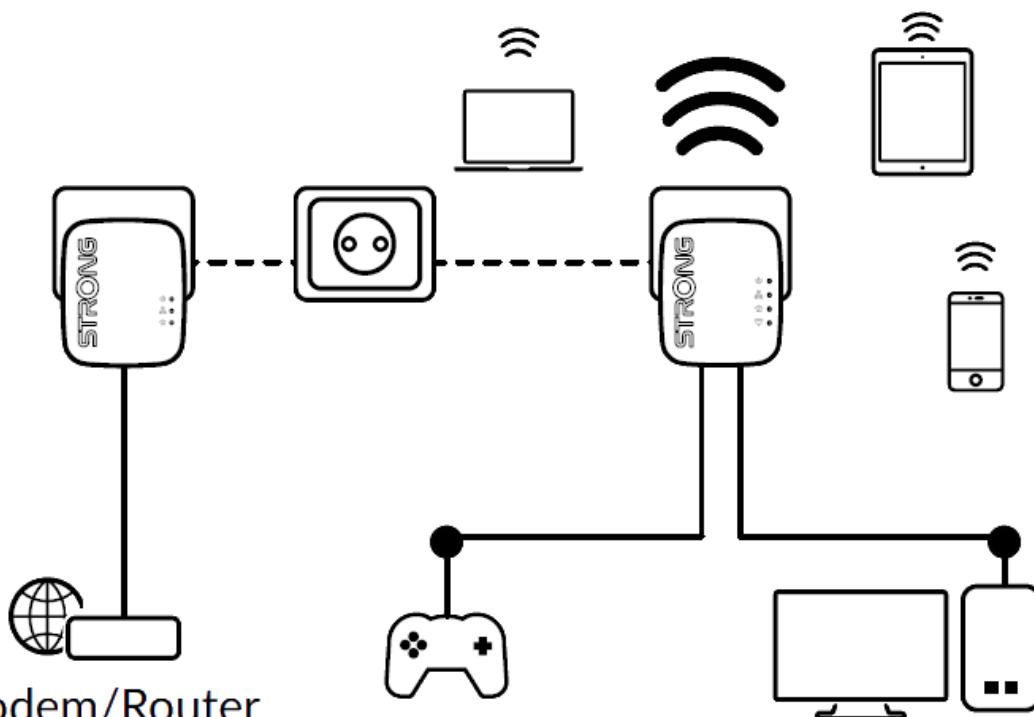

48 měs.

Stav:

Nové zboží

Popis

Strong Powerline WF 600 DUO MINI

Vytvořte si velmi snadno vysokorychlostní **Wi-Fi hotspot** s rychlostí **až 300 Mbit/s** pomocí stávající elektroinstalace vaší domácnosti. Jednoduše připojte adaptér Powerline 600 MINI k vašemu stávajícímu internetovému modemu prostřednictvím **portu Ethernet** a okamžitě získáte připojení k internetu dostupné **z jakékoli napájecí zásuvky**. Pak pomocí adaptéru Wi-Fi 600 MINI můžete vytvořit ve vybrané místnosti nový Wi-Fi hotspot a během několika minut tak rozšířit pokrytí vaší domácnosti Wi-Fi signálem.

Sada obsahuje jeden adaptér Powerline 600 MINI a jeden adaptér Powerline Wi-Fi 600 MINI. Součástí balení jsou dva ethernet kabely.

Modem/Router

ZÁKLADNÍ SPECIFIKACE

Přenosová rychlost: až 600 Mbit/s (300 Mbit/s bezdrátově)

Standard Powerline: HomePlug AV, IEEE802.3, IEEE802.3u

Dosah: až 300 m

Barva: bílá

Powerline 600 MINI

Rozhraní: 1× RJ-45 100/100 Mbps

Rozměry: 75 × 68 × 63 mm

Hmotnost: 79 g

Powerline Wi-Fi 600 MINI