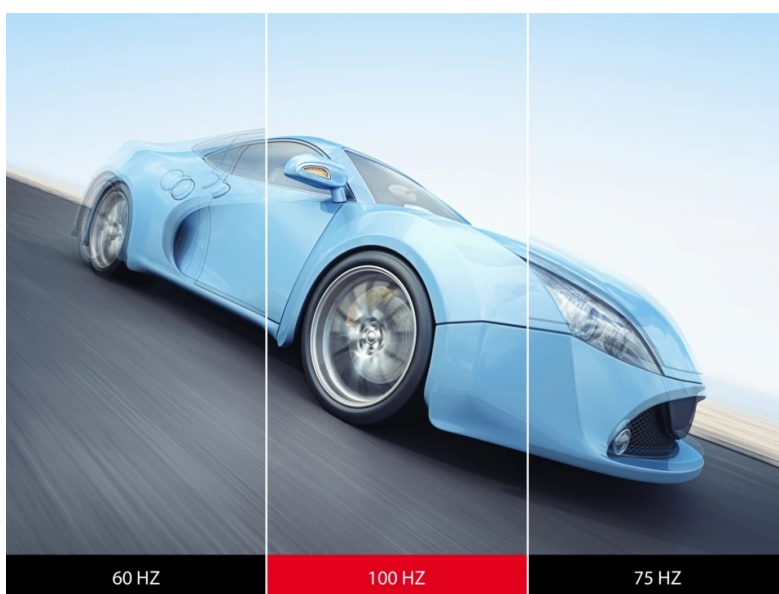

36 měs.

Stav:

Nové zboží

Popis

ViewSonic VG2708A - Full HD monitor pro všestranně zaměřené uživatele

Full HD monitor ViewSonic VG2708A pro pracovní činnost v kanceláři i pohodlí domova. Zprostředkuje vám živé barvy ze všech stran díky modernímu **SuperClear IPS panelu**. Ten podporuje konzistentní zobrazení a široké pozorovací úhly, takže si obsah dopřejete bez zkreslení z jakéhokoli pozice. **Displej s úhlopříčkou 27"** poskytuje **rozlišení Full HD** pro čistý obraz a detaily. Uplatní se při práci s aplikacemi, dokumenty, sledování filmů, videí a další multimediální zábavě.

Monitor ViewSonic VG2708A totiž dosahuje **obnovovací frekvence 100 Hz**, díky čemuž se obraz neseká a každá akční scéna je hladká a plynulá. Plynulý vizuál ocení také vaše oči, které budou méně namáhány. **Displej pokrývá 99 % barevné palety sRGB**, díky čemuž produkuje bohaté a živé barvy. Uplatní se tak při multimediální zábavě i pokročilejší činnost s digitálním obsahem, obrázky nebo fotografiemi.

Chybět nesmí ani **bohatá konektivita** a monitor ViewSonic VG2708A je vhodný pro využití širokého spektra zařízení. Aby vás po celém dni vaše oči pochválily, nabízí obrazovka **technologii ViewSonic Eye ProTech+**, která snižuje záři modrého světla. Výbava zahrnuje rovněž zabudované **reproduktory** pro plnohodnotné ozvučení multimédií.

ViewSonic VG2708A

LED monitor s úhlopříčkou **27"** a Full HD rozlišením **1920 × 1080** obrazových bodů. Disponuje kontrastním poměrem **1300 : 1**, jasem **250 cd/m²**, dobou odezvy **5 ms**, obnovovací frekvencí **100 Hz** a 99% pokrytím sRGB barevné palety. Použitím technologie **IPS** je dosaženo širokých pozorovacích úhlů **178° horizontálně i vertikálně**. K dispozici jsou **dva USB porty** pro připojení datových uložení nebo periférií. Potěší také vestavěné **stereo reproduktory** s celkovým výkonem **4 W**. Předností je možnost nastavení optimální orientace monitoru díky výškově nastavitelnému stojanu a funkci **Pivot**.