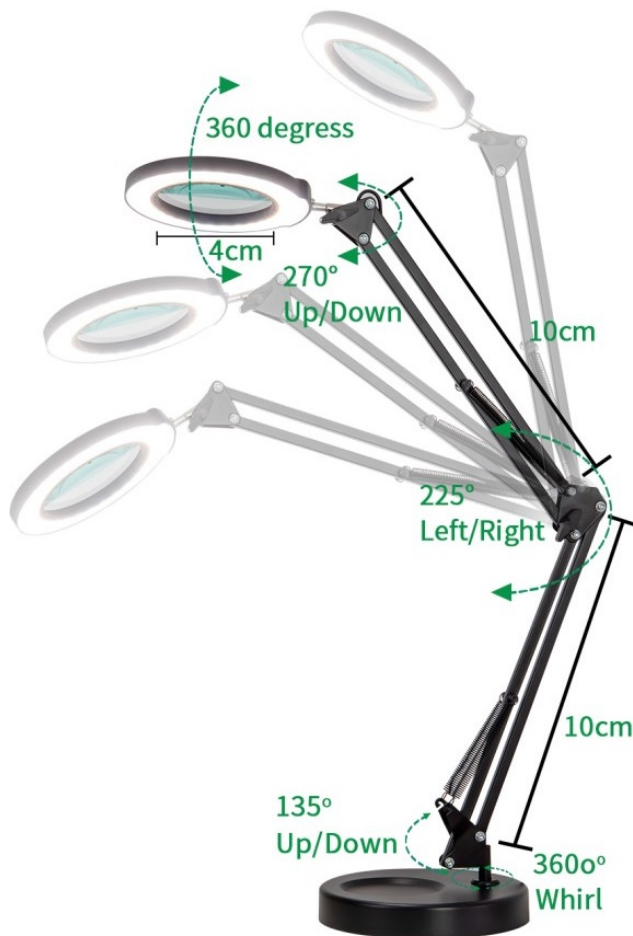

24 měs.

Stav:

Nové zboží

Popis

IMMAX ZOOM - stmívatelná LED lampička s flexibilním ramenem

Stolní LED lampička IMMAX ZOOM do kanceláře i na pracoviště. Díky **zvětšovací skleněné čočce** představuje ideálního pomocníka například do kosmetických salonů, dílen apod. Disponuje **nastavitelným ramenem a otočnou hlavou**, díky čemuž ji snadno upravíte do požadované pozice.

Proud světla tak směřujete podle svých požadavků. Současně vám umožní zvětšení části předmětu či dané plochy. **Zabudovaná lupa** je dostatečně prostorná, aby našla své uplatnění. **Dotyková tlačítka** umožní snadné ovládání.

IMMAX LED stolní lampička ZOOM

Stmívatelná stolní LED lampička **se zvětšovací skleněnou čočkou** vhodná do dílen, kosmetických salonů, kanceláří atd. Lampu lze postavit na plochu nebo pevně upevnit kovovou svorkou na okraj stolu. Disponuje flexibilním ramenem o délce **70 cm** a natáčecí hlavou ve všech směrech, což umožňuje perfektní nastavení osvětlení při práci. Ovládání lampičky je velmi snadné díky dotykovým tlačítkům. Dostatečný průměr lupy (skla) o **velikosti 10 cm** umožňuje efektivní práci s lupou.

ZÁKLADNÍ SPECIFIKACE

Příkon: 12 W

Svítivost: 1200 lm

Barva světla: 3000-6500 K

Vstupní napětí: 5 V DC

Materiál: plast, hliník

Barva: černá