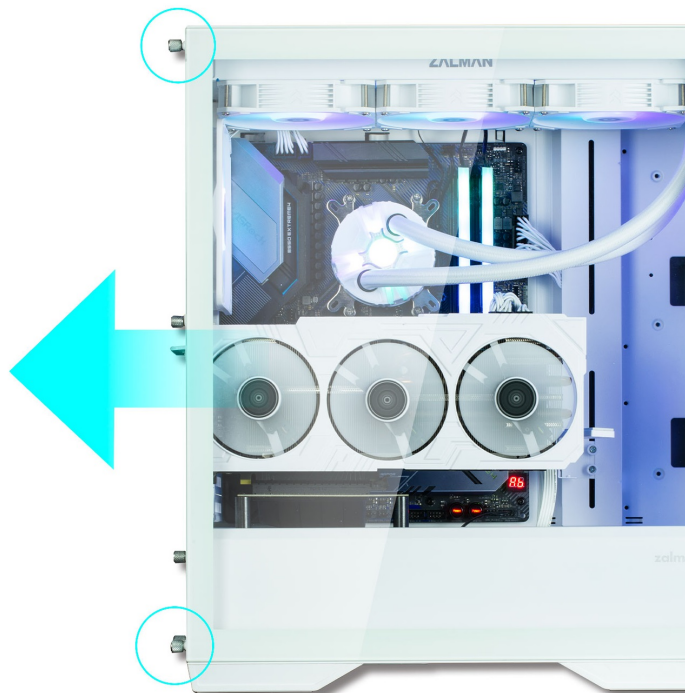

### ZALMAN Z9 Iceberg MS - snadný přístup k PC komponentám

PC skříň ZALMAN Z9 Iceberg MS v minimalistickém provedení s průhlednou bočnicí, která je navržena pro maximální proudění vzduchu a ventilaci. **Magnetický filtr proti prachu** chrání vnitřní komponenty před nánosy prachu a nečistot a samozřejmostí je také přítomnost **čtveřice ARGB ventilátorů o velikosti 140 mm**. **Temperované sklo na boční straně** vám poskytne dokonale čistý vhled na součástky a jejich uspořádání, případně pak snadný vstup pro jejich pozdější upgrade.

Na horním panelu počítačové **skříně ZALMAN Z9 Iceberg MS** najdete potřebné porty pro připojení nejdůležitějších periférií. Prostor uvnitř skříně vám umožní vložit základní desky různých formátů - od mini-ITX až po E-ATX - a nabízí také dostatek prostoru pro grafickou kartu o délce až 390 mm nebo chladič CPU.

### ZALMAN Z9 Iceberg MS White

Počítačová skříň v provedení **Middle tower**. Na horním panelu jsou umístěny **dva USB 3.0** porty, **dva USB 2.0** porty, jeden **USB-C 3.1** port, sluchátkový výstup a vstup pro mikrofon. Skříň je osazena **čtyřmi ARGB ventilátory** o velikosti 140 mm. **Průhledná bočnice** společně s atypickým předním panelem zajišťuje vytříbený design. Důmyslné řešení umožňuje pohodlné umístění **až 360 mm dlouhého výměníku** vodního chlazení na přední či horní straně. Ve skříni je dostatek prostoru pro chladič CPU do výšky až 185 mm a grafickou kartu o délce až 390 mm. Samozřejmostí jsou prachové filtry. Skříň je dodávána **bez zdroje**.