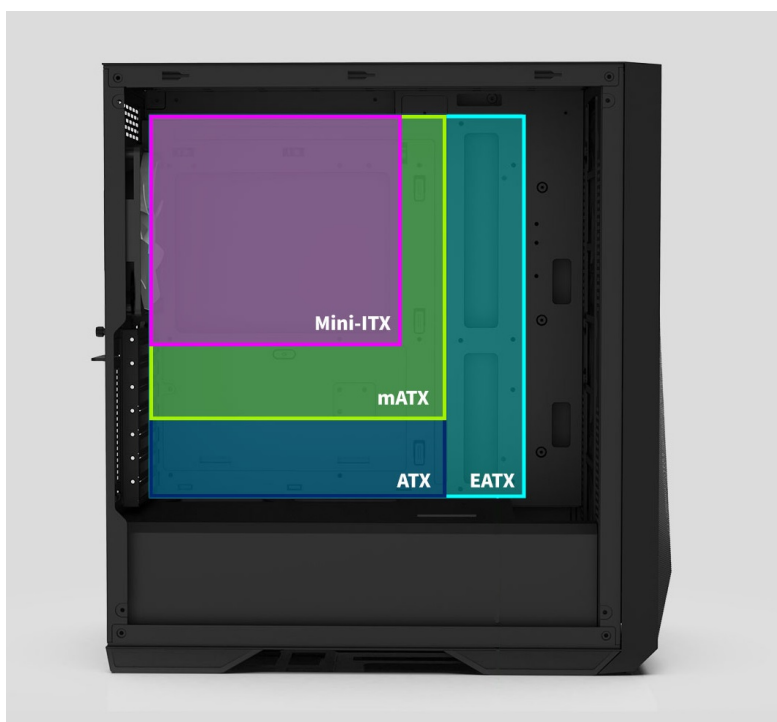

Záruka:

24 měs.

Stav:

Nové zboží

Popis

ZALMAN Z9 Iceberg MS - snadný přístup k PC komponentám

PC skříň ZALMAN Z9 Iceberg MS v minimalistickém provedení s průhlednou bočnicí, která je navržena pro maximální proudění vzduchu a ventilaci. **Magnetický filtr proti prachu** chrání vnitřní komponenty před nánosy prachu a nečistot a samozřejmostí je také přítomnost **čtveřice ARGB ventilátorů o velikosti 140 mm**. **Temperované sklo na boční straně** vám poskytne dokonale čistý vhled na součástky a jejich uspořádání, případně pak snadný vstup pro jejich pozdější upgrade.

Na horním panelu počítačové **skříně ZALMAN Z9 Iceberg MS** najdete potřebné porty pro připojení nejdůležitějších periferií. Prostor uvnitř skříně vám umožní vložit základní desky různých formátů – od mini-ITX až po E-ATX – a nabízí také dostatek prostoru pro grafickou kartu o délce až 390 mm nebo chladič CPU.

ZALMAN Z9 Iceberg MS Black

Počítačová skříň v provedení **Middle tower**. Na horním panelu jsou umístěny **dva USB 3.0** porty, **dva USB 2.0** porty, jeden **USB-C 3.1** port, sluchátkový výstup a vstup pro mikrofon. Skříň je osazena **čtyřmi ARGB ventilátory** o velikosti 140 mm. **Průhledná bočnice** společně s atypickým předním panelem zajišťuje vytříbený design. Důmyslné řešení umožňuje pohodlné umístění **až 360 mm dlouhého výměníku** vodního chlazení na přední či horní straně. Ve skříni je dostatek prostoru pro chladič CPU do výšky až 185 mm a grafickou kartu o délce až 390 mm. Samozřejmostí jsou prachové filtry. Skříň je dodávána **bez zdroje**.

ZÁKLADNÍ SPECIFIKACE

Provedení skříně: Middle Tower

Interní pozice: 2 × 2,5"/3,5" + 3 × 2,5" nebo 2 × 3,5"

Kompatibilita základní desky: E-ATX, ATX, Micro ATX, Mini ITX

Zdroj: bez zdroje

Konektory na horním panelu: 2 × USB 3.0, 2 × USB 2.0, 1 × USB-C 3.1, 1 × sluchátkový výstup, 1 × vstup pro mikrofon