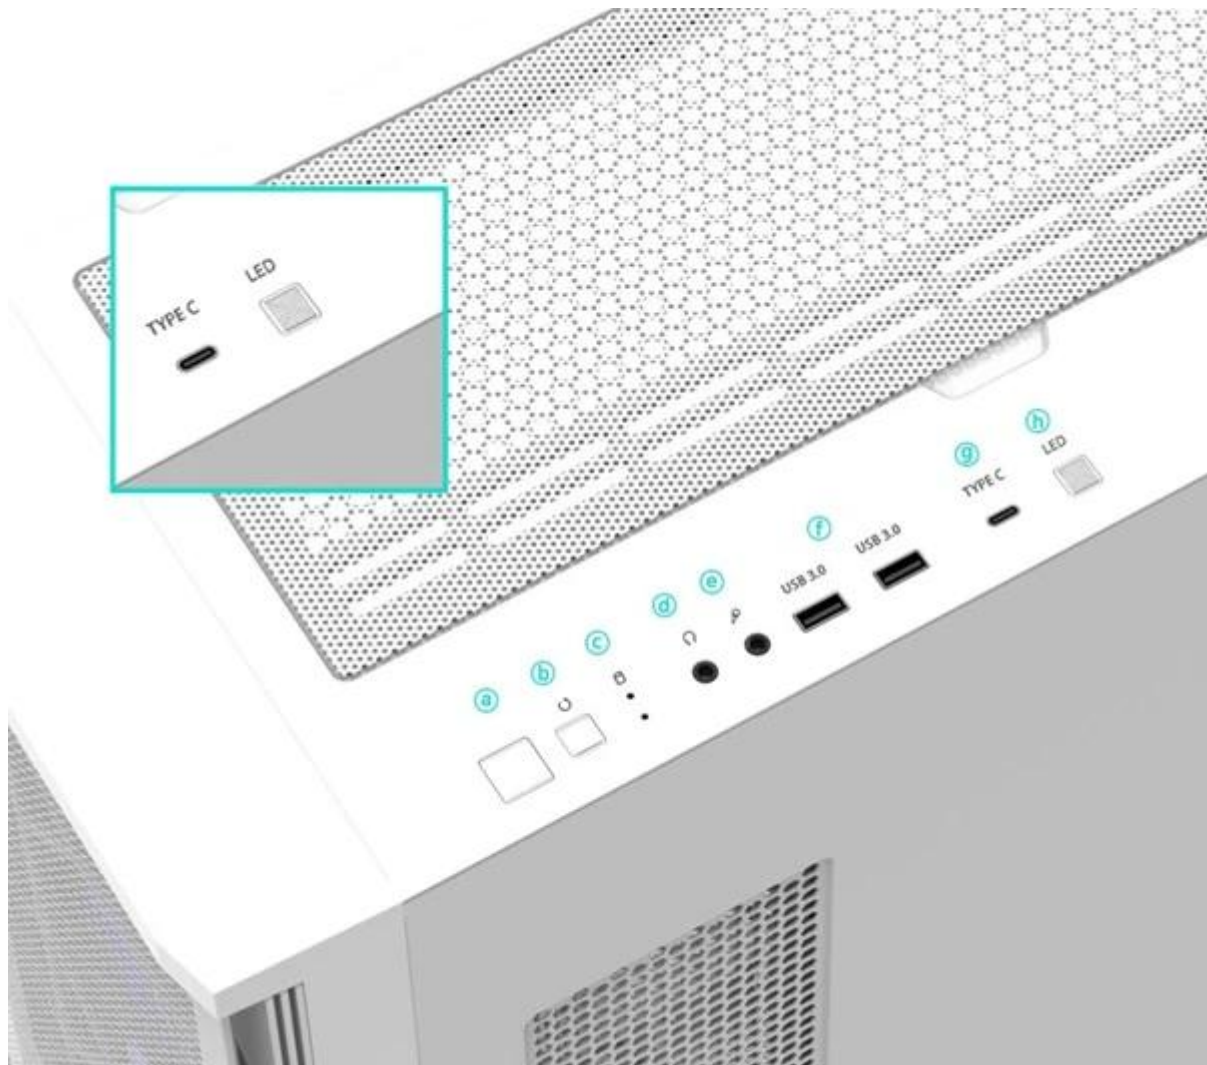

Popis

ZALMAN Z10 Duo - skříň, do které se vejdu všechny vaše PC komponenty

Počítačová skříň ZALMAN Z10 Duo ve formátu **Middle Tower** se vyznačuje stylovým vzezřením a zesílenou konstrukcí. S přehledem pojme všechny komponenty a umožní vám vytvořit moderní herní PC nebo multimediální centrum. Nabízí celkem **4 předinstalované ventilátory s ARGB podsvícením**, které podpoří gamingový vzhled.

Díky **perforovanému přednímu panelu** a průhledné bočnici osvětlení maximálně vynikne. Chybět nesmí ani **prachový filtr**, který představuje další vrstvu ochrany proti vniknutí prachu nebo drobných nečistot. Na horním panelu pak najdete četnou konektorovou výbavu pro připojení periférií, jako jsou flashdisky nebo sluchátka.

Front Panel

Dust Filter

Full Mesh

Tempered Glass

ZALMAN Z10 Duo White

Počítačová skříň v provedení **Middle tower**. Na horním panelu jsou umístěny dva **USB 3.0 porty**, jeden **USB-C 3.1 port**, sluchátkový výstup a vstup pro mikrofon. Skříň je osazena celkem **čtyřmi ventilátory s ARGB podsvícením** o velikosti 120 mm. **Průhledná bočnice** společně s perforovaným předním panelem zajišťuje vytříbený design. Perforovaný přední panel je navíc možné vyměnit za přiložené tvrzené sklo a nechat tak ještě více vyniknout stylové ARGB podsvícení předních ventilátorů. Důmyslné řešení umožňuje pohodlné umístění **až 360 mm dlouhého výměníku** vodního chlazení na přední či horní straně. Ve skříni je dostatek prostoru pro chladič CPU do výšky až 173 mm a grafickou kartu o délce až 395 mm. Součástí skříňe je interní ARGB ovladač pro až 6 ventilátorů a **sada prachových filtrů**. Dodávána je **bez zdroje**.

Součástí balení je magnetická podpora a vertikální držák grafické karty. PCIe kabel není součástí balení.

ZÁKLADNÍ SPECIFIKACE

Provedení skříňe: Middle Tower

Interní pozice: 2 × 2,5"/3,5", 2 × 2,5"

Kompatibilita základní desky: E-ATX, ATX, Micro ATX, Mini ITX