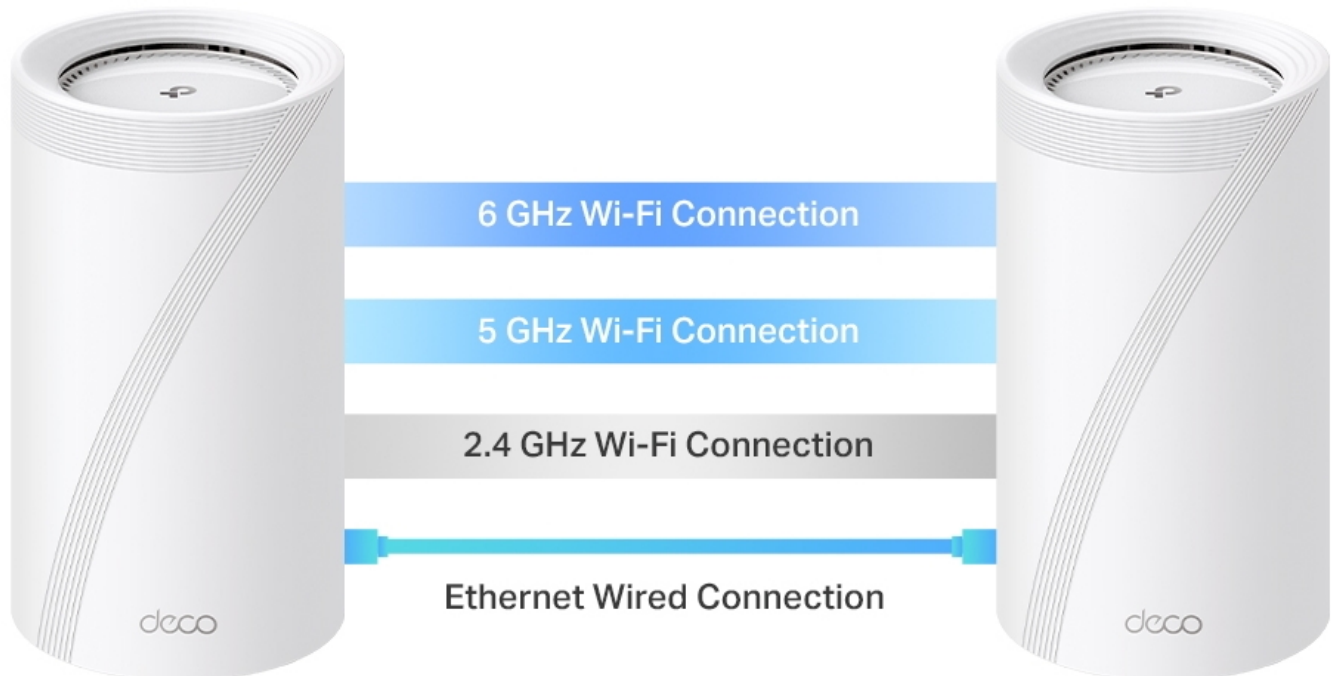

3pásmový systém BE19000 Mesh Wi-Fi 7

Deco BE85 využívá systém více jednotek k dosažení bezproblémového celoplošného Wi-Fi pokrytí - **eliminuje slabé oblasti signálu** jednou provždy! Pro pokrytí menších oblastí může jednotka fungovat i samostatně. Díky technologii **Deco Mesh** spolupracují jednotky na vytvoření jednotné sítě s jediným názvem sítě.

Systém jednotek Deco BE85 poskytuje rychlé a stabilní spojení rychlostí **až 19 000 Mb/s** s podporou standardu **802.11be (Wi-Fi 7)** a je tak ideální pro pokrytí celé domácnosti bezdrátovým signálem (součástí balení jsou 2 jednotky). Mezi další výhody patří také **kompatibilita s hlasovým ovládáním Amazon Alexa a systémem Google Home**.

Vynikající výkon kabelového připojení

Deco BE85 je vybaven dvěma 10G porty WAN/LAN - jedním portem RJ-45 a kombinovaným portem RJ-45/SFP+. Poskytuje tak flexibilní podporu pro optické i metalické připojení. Další porty 2,5 Gb/s a port USB 3.0 z něj činí ideální řešení pro zajištění vaší domácí sítě do budoucna.

Deco BE85 dokáže připojit bezdrátovou a kabelovou páteřní síť s každou jednotkou současně. A co víc, díky nejnovější technologii Wi-Fi 7 MLO se zvyšuje rychlost kombinované agregace bezdrátového a kabelového backhaułu systému. Tím se výrazně zlepšuje celková propustnost a snižuje latence.