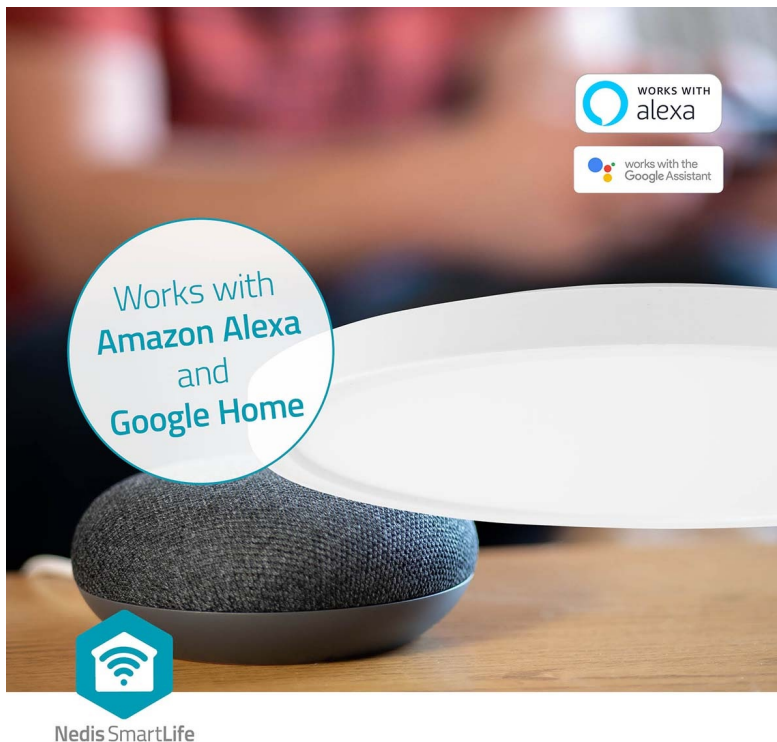

24 měs.

Stav:

Nové zboží

Popis

Nastavte osvětlení chytře s Nedis WIFILAC31WT

LED stropní svítidlo Nedis WIFILAC31WT do každé domácnosti. Díky **funkci stmívání** vytvoří pohodou atmosféru přesně podle vašich představ. Poskytne jasné osvětlení pro práci i přívětivé přitmělení pro večerní romantiku a relax. Na pohled se vyznačuje elegantním a ultratenkým designem, díky čemuž skvěle zapadne do moderního interiéru a místností, jako jsou ložnice, chodby nebo haly.

Nedis SmartLife

Stropní světlo Nedis WIFILAC31WT podporuje **bezdrátové připojení pomocí Wi-Fi** a **mobilní aplikaci Nedis Smartlife**. Ve spojení s chytrým mobilním zařízením tak pak jednoduše nastavíte například časové plány pro osvětlení v danou hodinu, například těsně před návratem domů nebo pro probuzení. Pomocí aplikace také **snadno nastavíte barvu osvětlení nebo teplotu barev**.

Nedis SmartLife

Nedis WIFILAC31WT 18 W

Stmívatelné LED stropní svítidlo pro chytrou domácnost. Svítidlo lze pomocí technologie Wi-Fi propojit s aplikací **Nedis SmartLife** v chytrém telefonu a vy tak můžete dálkově ovládat **barvu osvětlení, jas i teplotu barev** dle svých potřeb. Dále je k dispozici možnost spárování s ostatními chytrými produkty, automatické zapínání při západu slunce nebo **podpora hlasových asistentů** Siri, Amazon Alexa a Google Home.