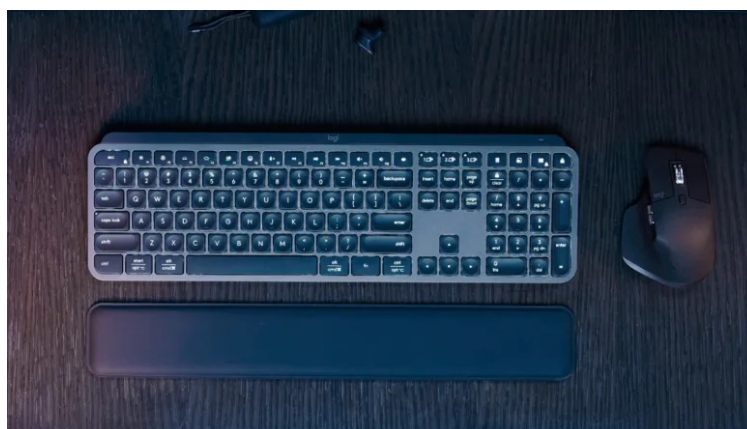

Záruka:

24 měs.

Stav:

Nové zboží

Popis

Logitech klávesnice MX Keys S - jistota, svoboda a pohodlí při psaní

Bezdrátová klávesnice Logitech klávesnice MX Keys S v elegantním designu a s příjemným podsvícením, kterou můžete používat v kanceláři i domácnosti. Je vhodná jak pro komfortní psaní, tak ovládání aplikací nebo multimédií.

Nízkoprofilový design je navržen s ohledem na přirozenou polohu zápěstí a snížení námahy při delším používání. **Klávesy s kulovým provedením** podporují rychlé a plynulé úhozy, takže i dlouhým e-mailem, dokumentem nebo třeba seminární prací se vaše prsty vypořádají výrazně pohodlněji.

Praktické podsvícení zlepšuje orientaci za slabého osvětlení v místnosti nebo při práci ve večerních hodinách. Navíc dobu a intenzitu jasu můžete ovládat pomocí **softwaru Logi Options**. Tato aplikace umožňuje rovněž **nastavení Smart Actions**, což jsou akce zjednodušující opakované úkony a jsou ideální pro optimalizaci některých činností pouhým stiskem klávesy. Pro bezdrátovou konektivitu slouží **miniaturní USB přijímač Logitech Bolt** či **Bluetooth**. Klávesnice **Logitech klávesnice MX Keys S** tak můžete **připojit až ke 3 zařízením** a přepínat mezi nimi dle potřeby jen stisknutím tlačítka.

Součástí balení je přijímač Logi Bolt USB, opěrka dlaní a USB-C kabel.

ZÁKLADNÍ SPECIFIKACE

Rozhraní: 2,4 GHz (USB adaptér), Bluetooth, USB-C (nabíjení)

Rozložení kláves: US (mezinárodní)

Multimediální klávesy: ano