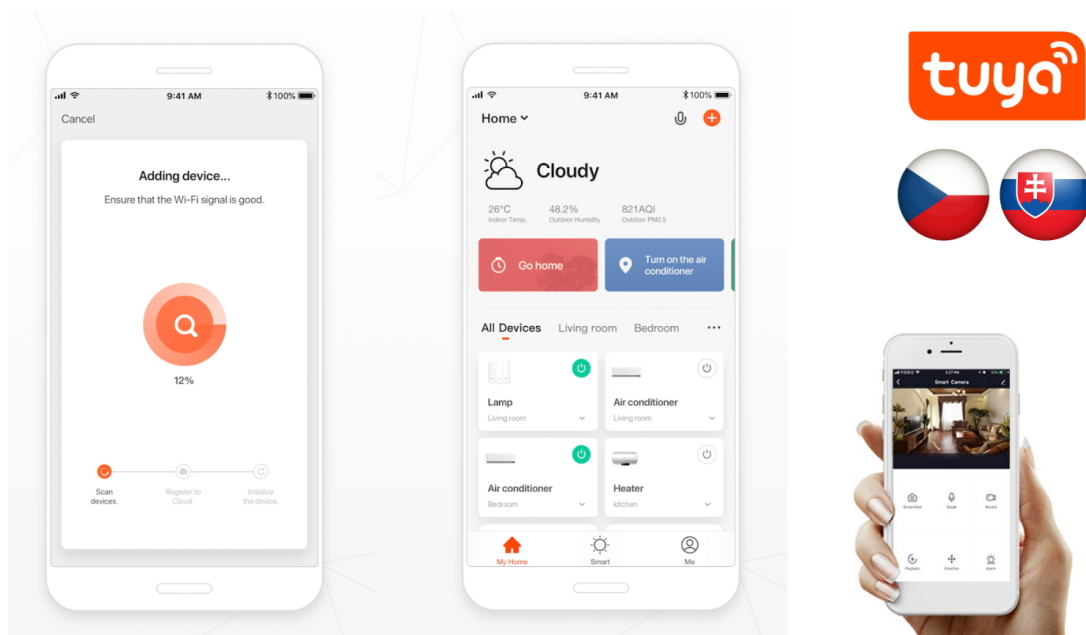

36 měs.

Stav:

Nové zboží

Popis

IMMAX NEO CANTO SLIM černé

Stropní LED svítidlo pro chytrou domácnost osvětlí interiér a **možnost výběru odstínu bílé barvy** dokonale dokreslí atmosféru. Podporuje bezdrátový komunikační protokol **ZigBee 3.0**. Ten umožňuje ovládání celé sítě domácích světelných zdrojů skrze přiložený **dálkový ovladač** či aplikaci **Immax NEO PRO** v mobilním telefonu. Tato svítidla jsou vhodná do systému osvětlení **Immax NEO, Tuya** či **Philips HUE a dalších**. Samozřejmostí je kompatibilita s hlasovým ovládáním přes Amazon Alexa, Google Assistant nebo Apple Siri.