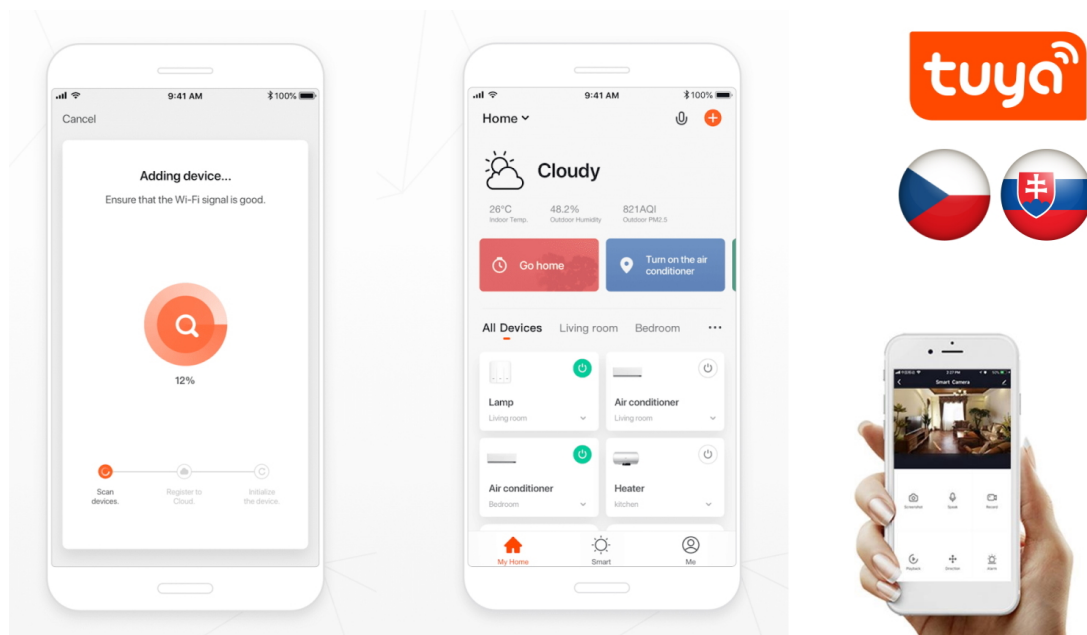

36 měs.

Stav:

Nové zboží

Popis

IMMAX NEO PINNA

Designové LED nástěnné svítidlo stylově dotvoří atmosféru každého prostoru vaší chytré domácnosti. Díky spodnímu osvětlení je vhodné hlavně na nasvícení zrcadel a obrazů. Svítidlo lze propojit s chytrou bránou **IMMAX NEO** a ovládat tak celou síť domácích světelných zdrojů skrze dálkový ovladač či aplikaci v mobilním telefonu. Komunikuje na bezdrátovém protokolu **Zigbee 3.0**, je plně kompatibilní se systémem Philips HUE a **podporuje hlasové asistenty** Amazon Alexa, Google Assistant a Apple Siri. Dálkový ovladač **Zigbee 3.0** je součástí balení.