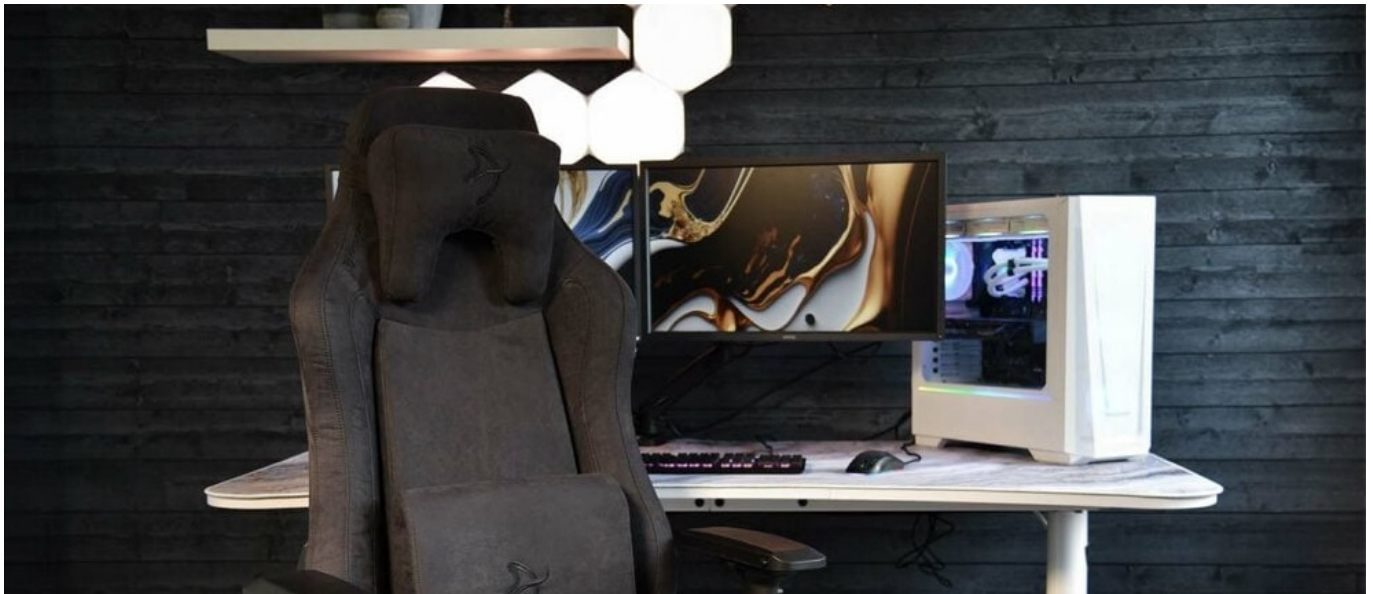

Michal Kaláb (levna-vypocetni-technika.cz)

info@levna-vypocetni-technika.cz

732804741

09.05.26 12:12:33

AROZZI VERNAZZA SUPERSOFT ČERNÁ

Cena celkem:

11 071 Kč
(bez DPH: 9 150 Kč)

Kód zboží:

NBTARO0172

Part No.:

VERNAZZA-SPSF-PBK

Záruka:

24 měs.

Stav:

Nové zboží

Popis

Arozzi VERNAZZA SuperSoft - superměkkost pro vaše pohodlí

Herní židle Arozzi VERNAZZA SuperSoft z kvalitního materiálu, která vám poskytne vysoký komfort při náročné a dlouhotrvající práci i hraní her. **Pokročilý ergonomický design** ocení především vaše záda. Konstrukce židle podporuje **správné držení těla** a umožní vám pohodlně pracovat po delší dobu. K dispozici jsou **dva polštáře z paměťové pěny**.