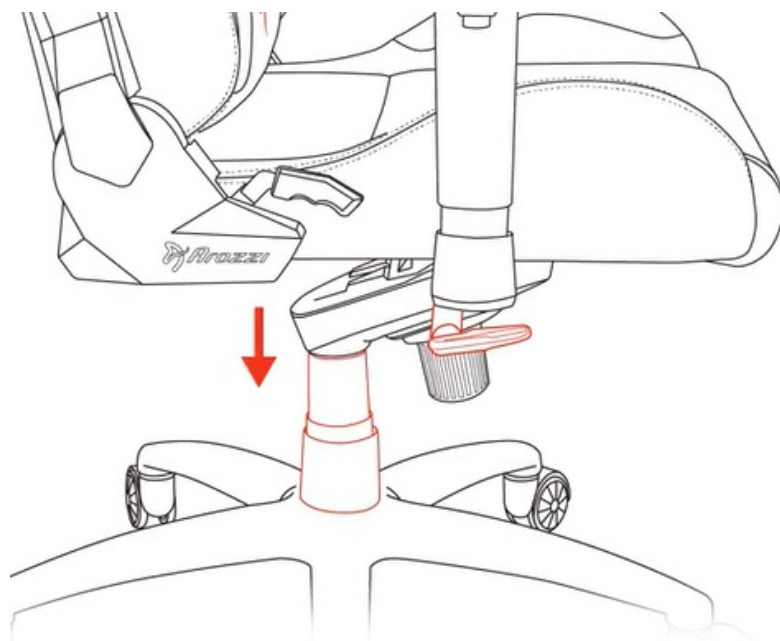

Další výhodou zvýšené hustoty vláken je také **odolnost proti kapalině**. Díky tomu je zajištěno snadné čištění a nižší riziko zabarvení. Materiál si rovněž drží svou barvu, a tak vypadá stále jako nový. **Základna** zajišťuje pevnost a vysokou odolnost celé **židle Arozzi VERNAZZA SuperSoft**.

Samozřejmostí jsou široké možnosti **nastavení a přizpůsobení výšky nebo opěradla** dle vašich požadavků. Díky **funkci houpání** uzamknete židli v dané poloze a při jemném naklání můžete relaxovat. Nebo můžete židli v určité poloze rovnou