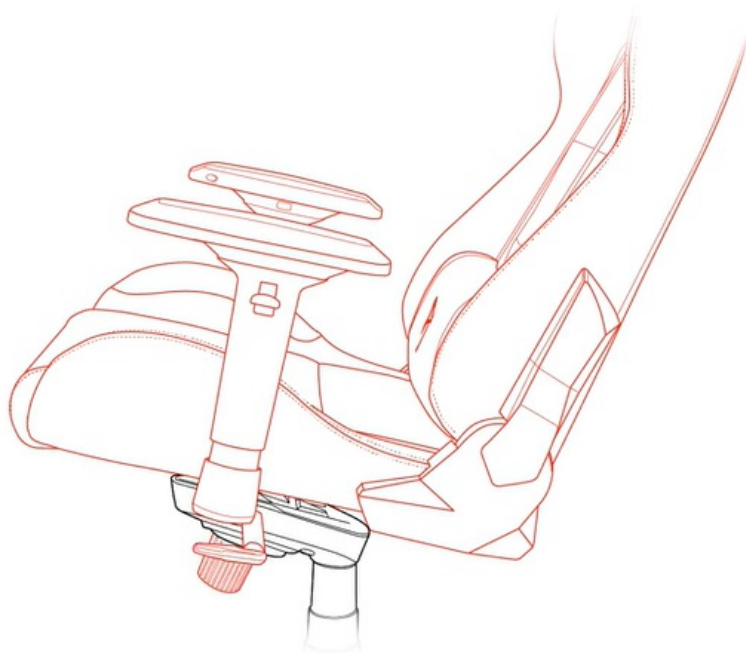

Bederní polštář slouží pro oporu zad a **polštář v oblasti opěrky hlavy** zase poskytne oporu pro krk a nejbližší okolí hlavy. **Mikrovlákno Supersoft** je speciální typ tkaniny, která je lehká na dotek a současně velmi odolná. Je zhotovena z vláken, která jsou tak hustá, že v nich neulpívá tolik prachu ani alergenů.