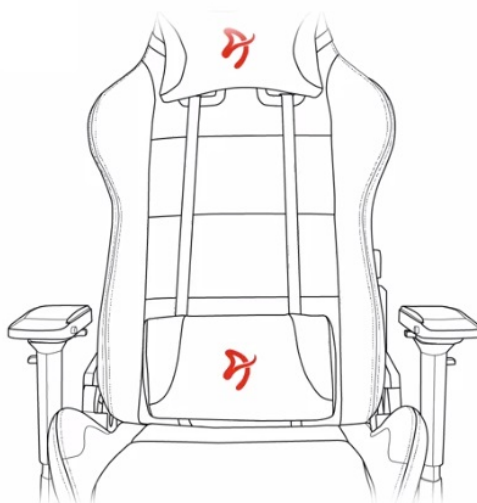

#### Arozzi VERNAZZA Soft PU - pohodlné sezení, které se neodmítá

**Herní židle Arozzi VERNAZZA Soft PU**, která si vás získá svou univerzálností a pokročilou ergonomií. Židle z modelové řady Soft PU jsou **potaženy kvalitní syntetickou kůží**, která se díky **hladkému povrchu snadno čistí** a nevyžaduje zvýšenou údržbu. Skvrny nebo rozlitou kapalinu rychle a jednoduše setřete. Další předností tohoto materiálu je **zvýšená odolnost**. Židle **Arozzi VERNAZZA Soft PU** s přehledem odolává zubu času a je ideální jak do domácího, tak komerčního prostředí. O vaše pohodlí se postará **prostorný sedák**, který je vhodný pro rozmanité typy a velikosti těla. Ve spojení s ergonomií vytváří **ideální prostředí pro náročnou práci i dlouhé hodiny hraní**.

#### Funkční ergonomie pro každého

Židle Arozzi VERNAZZA Soft PU disponuje **nastavitelnou výškou sedadla**, takže se při hraní nebo práci na PC nemusíte

vznášet. **Nastavitelná opěrka zad** se přizpůsobí pracovní zátěži i odpočinku po obědě nebo likvidaci finálního bossa. Zada vám kryje **dvojice opěrných polštářků** v kritických oblastech hlavy a beder. Další ergonomické prvky představují **nastavitelné loketní opěrky**. Samozřejmostí je **robustní konstrukce**. Kovový rám zajišťuje extrémní pevnost a odolnost s **nosností až 145 kg**. **Naklápěcí mechanismus** s funkcí uzamykání vám umožní řádně se uvelebit v preferovaném úhlu a užít si naplno multimediální zážitky. Nechybí ani možnost **houpání**.