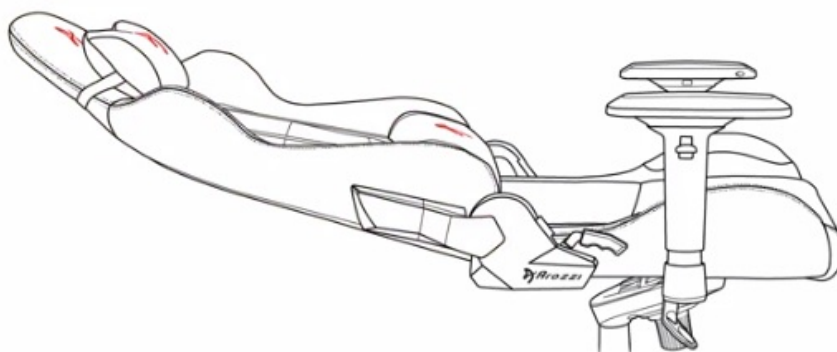

#### Arozzi VERNAZZA Soft PU - pohodlné sezení, které se neodmítá

**Herní židle Arozzi VERNAZZA Soft PU**, která si vás získá svou univerzálností a pokročilou ergonomií. Židle z modelové řady Soft PU jsou **potaženy kvalitní syntetickou kůží**, která se díky **hladkému povrchu snadno čistí** a nevyžaduje zvýšenou údržbu. Skvrny nebo rozlitou kapalinu rychle a jednoduše setřete. Další předností tohoto materiálu je **zvýšená odolnost**. Židle **Arozzi VERNAZZA Soft PU** s přehledem odolává zubu času a je ideální jak do domácího, tak komerčního prostředí. O vaše pohodlí se postará **prostorný sedák**, který je vhodný pro rozmanité typy a velikosti těla. Ve spojení s ergonomií vytváří **ideální prostředí pro náročnou práci i dlouhé hodiny hraní**.

#### Funkční ergonomie pro každého

Židle Arozzi VERNAZZA Soft PU disponuje **nastavitelnou výškou sedadla**, takže se při hraní nebo práci na PC nemusíte

vznášet. **Nastavitelná opěrka zad** se přizpůsobí pracovní zátěži i odpočinku po obědě nebo likvidaci finálního bossa. Zada vám kryje **dvojice opěrných polštářků** v kritických oblastech hlavy a beder. Další ergonomické prvky představují **nastavitelné loketní opěrky**. Samozřejmostí je **robustní konstrukce**. Kovový rám zajišťuje extrémní pevnost a odolnost s **nosností až 145 kg**. **Naklápěcí mechanismus** s funkcí uzamykání vám umožní řádně se uvelebit v preferovaném úhlu a užít si naplno multimediální zážitky. Nechybí ani možnost **houpání**.